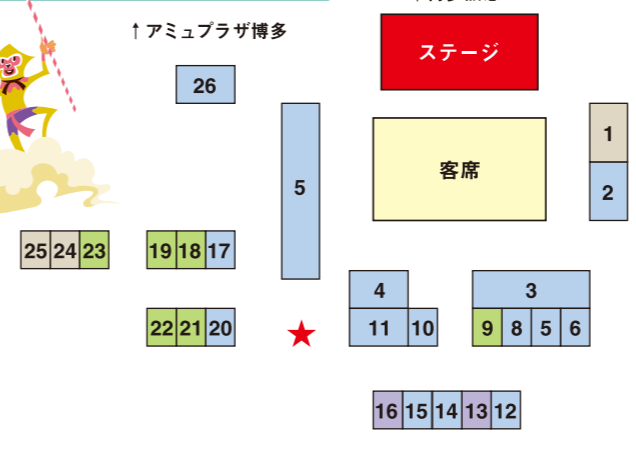

博多駅前広場

↑博多阪急

ブース番号	団体名
1	九州の茶館
2	中国観光局・中国東方航空・中国南方航空・中国国際航空
3	韓国観光公社
4	台湾観光協会・チャイナエアライン・エバー航空
5	タイ国政府観光庁
6	グアム政府観光局/ユナイテッド航空
7	シンガポール政府観光局・シンガポール航空
8	香港政府観光局/キャセイパシフィック航空・香港ドラゴン航空
9	香港(李錦記)
10	国際機関 日本アセアンセンター
11	ベトナム航空
12	ハワイアン航空
13	ファーストイングリッシュ
14	ガルーダ・インドネシア航空

ブース番号	団体名
15	デルタ航空
16	シーボン化粧品
17	グランドクロス広域連携協議会観光部会(福岡市・久留米市・小郡市・基山町・鳥栖市)
18	タイ(南風・モリエン)
19	インドネシア(JOSEFINA TRADING CO.,)
20	株式会社エイチ・アイ・エス
21	ベトナム(ドラゴンパザール)
22	中国(株式会社アライズ)
23	中国(慶光茶荘)
24	ソフトドリンク
25	アジアンピア
26	朝鮮通信使歴史館(釜山文化財団)

★インフォメーション

ASIAN PARTY NIGHT

10月12日(土) 19:00 start!

アジアのミュージシャンとDJで盛り上がるスペシャルナイト!アジアの音楽に耳を傾けながら、LOVE FMとのコラボステージでふれあい広場は巨大なクラブパーティ会場に!

福岡と釜山はチング(友達)!

福岡釜山チング(友達)コンサート

10月14日(月・祝) 18:00 start!

福岡と釜山の友好を目指した文化交流ステージ。

TAO(福岡)

ファニーマックス(釜山)

エスプリ(釜山)

アジア太平洋プラザ

個性豊かな異国の雑貨がギッシリのショッピングゾーン。

アジアの将棋

日本の将棋やどうぶつしょうぎ、中国のジャンチー、朝鮮のチャンギ等アジアの将棋が大集合!

参加無料

Asian Beautyヘアメイクアドバイス

福岡のトップヘアメイクアーティストによるパーソナルアドバイス他

ヘアメイクスタジオ オフィスノムラ 代表 野村 忠司

参加無料

空いけ! 飛行機模型展

10月1日から開催中!

アジア太平洋の航空会社の飛行機模型が勢揃い!

10月12日(土)~14日(月・祝) 10:00~18:00
塗り絵に参加されたお子さまに抽選で模型をプレゼント。
対象:小学生以下のお子さま

参加無料

福岡空港イベント 「飛び出せ海外へ!2013」

10月13日(日) 11:00~ 場所:福岡空港国際線ターミナルビル

先着1000名様にドリンクプレゼント!

第3回「ティーロード茶壺道中」と「聖福寺献上茶壺式典」

10月12日(土)~14日(月・祝)
場所:博多駅前広場・博多駅前大屋根スペース・聖福寺
一般社団法人お茶結びプロジェクト TEL:090-3070-0144

ふくこいアジア祭り2013

10月12日(土)~13日(日)
場所:博多駅前広場・市役所ふれあい広場・他
ふくこいアジア祭り組織委員会 TEL:092-714-7373

Asian Bar

毎年大好評のビアバーにカクテルが加わりグレードアップ!

※カクテルの販売は市役所前ふれあい広場のみです。

G級グルメ

アジアを元気にする食べ物達が登場!見た目はちょっと引きませんが、サクサク美味しく、栄養いっぱい!

アジアの-snack菓子

まるで料理のような香辛料&ハーブのフレーバー!珍しい-snackをアジアの各地から集めてみました。

参加無料

キッズコーナー

アジアの動物たちのパルーンアートや飛行機模型が抽選でもらえる塗り絵コーナー等、お子様達がゆっくり楽しめるコーナーが登場。

参加無料

アジア太平洋フェスティバル福岡2013

スペシャルプレゼント企画

天神・博多の2会場をまわってANAクラウンプラザホテル福岡のご宿泊券・お食事券をゲット!!

1. 〈プレゼント内容〉
1. ANAクラウンプラザホテル福岡▶1組2名様ご宿泊券
  2. ANAクラウンプラザホテル福岡▶1組2名様お食事券 ALL DAY DINNING「Crowne Cafe」
  3. ANAクラウンプラザホテル福岡▶1組2名様お食事券 中国料理「TAO-LI」
3. 〈ルール〉
1. 両会場のインフォメーションでそれぞれのスタンプを押印ください。
  2. 両会場のインフォメーションで応募可能です。
  3. 抽選で①~③の景品をプレゼントさせていただきます。
  4. 当選は発送をもってかえさせていただきます。
5. 提供:ANAクラウンプラザホテル福岡

市役所前ふれあい広場

博多駅前広場

左のスタンプ欄にスタンプを押してください

※写真は実際と異なる場合がございます。

※スタンプ押印はお1人様につき1会場1回迄 ※実施期間:10月12日(土)~14日(月・祝)