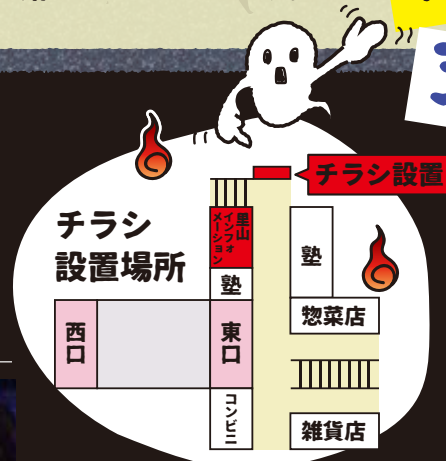

かたんでんしゃ 怪談電車

あ
な
た
の
知
ら
な
い
能
勢
電
鉄

体
験

🔥 **イヤホンをつけて** お楽しみください。
●必ずインターネットを閲覧できる端末が必要です。
●インターネットは参加者のご負担となります。
通信料は参加者のご負担となります。

- ・LINE アプリを使用して、電車内や駅で怪談を聞く「怪談音声ツアー」です。
- ・電車運行時間内であれば、お好きなタイミングでどなたでも始めることができます。
- ・このイベントに係員は同行しません。

期 間 2024年7月1日(月)～9月30日(月)

参加費 無料 (但し、ゲームの移動に伴う交通費は参加者のご負担となります。)
川西能勢口駅からご乗車される場合、320円の切符をお買い求めください。

所要時間 約1時間

参加方法 川西能勢口駅 里山インフォメーション前(東口構外コンコース)にある
チラシを入手しスタートしてください。

Storyteller ストーリーテラー
うつろ しかたろう
宇津呂 鹿太郎 怪談実話を手かけ、語り部としても活躍するプロの怪談作家。
怪談電車のために書き下ろされたオリジナルストーリーを特別に収録。
宇津呂の語りによって霊や怪異の場所へ誘う。