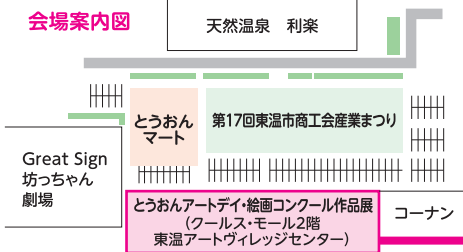

①とうおん演劇カフェ

会場 アトリエNEST 時間 10:00~18:00

入場無料

マジック教室とマジックショーのコラボ!

⑤市民参加型 クロスアップマジックショー

会場 リハーサルホールNEST 時間 14:00~16:30

入場無料

クラシックやアニメソングなどを演奏
子どもから大人まで楽しめます!

②サクソフォン ミニコンサート

会場 アトリエNEST 時間 10:00~11:00

入場無料

落語やマジックなどを一挙に楽しめる!
ジャンルを超えたエンタメのショーケース

⑥東温客席

会場 シアターNEST 時間 11:00~12:30

入場無料

アコースティックギターとフルート二重奏が
融合したコンサート。観光大使 啓太さんも出演。

③J-POPとクラシックの幸せなBlend

会場 アトリエNEST 時間 13:00~14:00

入場無料

家族で楽しめる演劇公演。壮大な歴史と宇宙の物語

⑦劇団フタリト、「白鳥座から来た男」

会場 シアターNEST 時間 16:30~17:30

有料 (子供無料席有)

親子で一緒に楽しめる紙人形劇&おはなし会
未就学児や小学校低学年にオススメ!

④とうおんおはなし広場

会場 リハーサルホールNEST 時間 10:00~11:00
11:30~12:30

入場無料

東温市に2体の銅像現る。どこにいるか探してね!

⑧スタチュー「なにみてるの」 &「ジェンガ金次郎」

会場 クールス・モール内 時間 随時

観覧無料

タイムテーブル

※①~⑧は「とうおんアートデイ」の各イベント(上記参照)

東温アートヴィレッジセンター	アトリエNEST	10:00~	① ※キッズスペース&飲食ブース有 / 菓子&ジュース販売 / 飲食物持ち込み可						~18:00
	アトリエNEST	10:00~11:00	トーク A	トーク B	13:00~14:00	トーク C	トーク D	演劇ワークショップ 16:30~17:30	
アトリエNEST	アトリエNEST	10:00~11:00	「トークイベント」出演者(予定)		A 11:20~11:50 坊っちゃん劇場役者ほか	B 12:10~12:40 滝香織さん(あいテレビ)ほか	C 14:30~15:00 鈴木美恵子さん(シアターねこ代表)ほか	D 15:20~15:50 汐見玲香さん・山木美里さん(Feel Free)ほか	
リハーサルホールNEST	リハーサルホールNEST	10:00~11:00	④		11:30~12:30	⑤			
シアターNEST	シアターNEST	10:00~11:00	⑥		11:00~12:30	⑦			
クールス・モール駐車場	東温市商工会産業まつり	10:00~							~16:00
	とうおんマート	10:00~							~16:00
	とうおんスマートヘルスケア専用特殊車両お披露目式	12:00~(予定)							

⑧ スタチュー「なにみてるの」&「ジェンガ金次郎」(人間銅像)は、クールス・モール内のどこかに登場します。
「絵画コンクール作品展」は、東温アートヴィレッジセンターの通路で実施します。

会場案内図