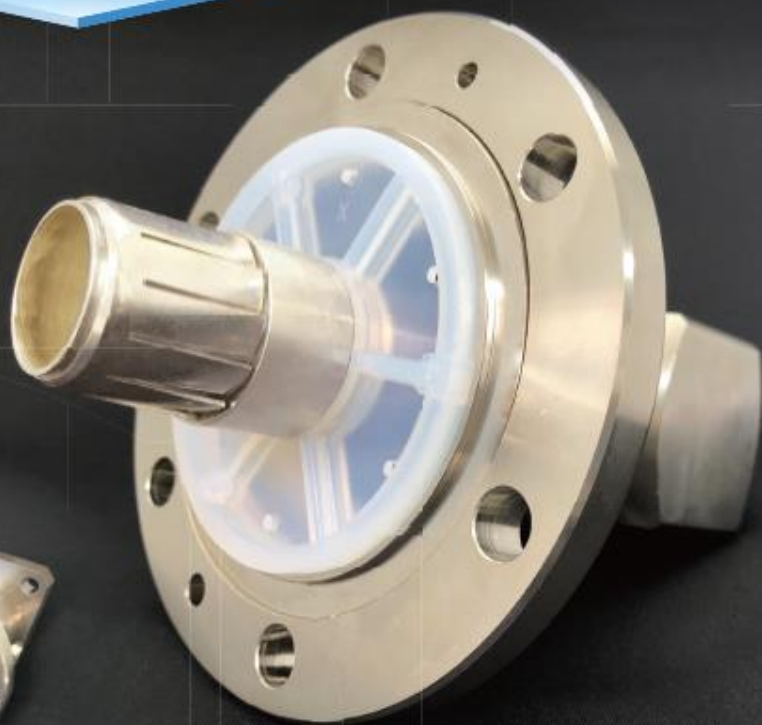

各種用途に応じた

大型高電圧コネクタ

国内生産

高周波ロー付け

Φ180mm (参考)

N形と比較

一体加工 (切削)

大小問わず試作から量産まで対応いたします