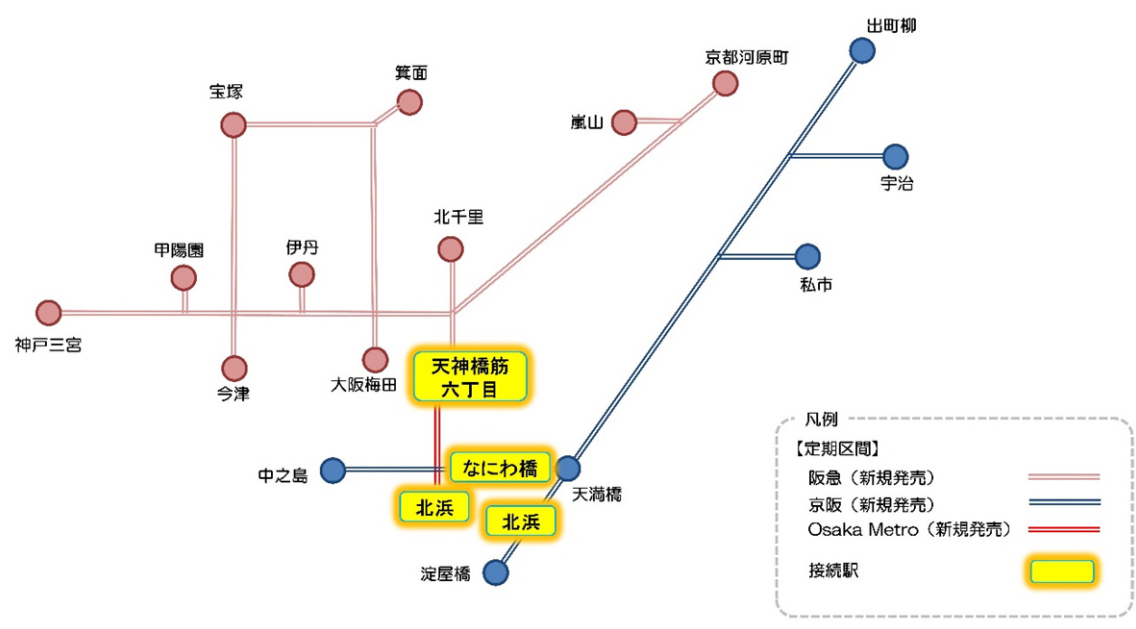

① JR西日本 IC連絡定期券 発売範囲 【淡路駅 連絡】

新規発売

②-1 近鉄 IC連絡定期券 発売範囲 【Osaka Metro 天神橋筋六丁目駅～長田駅 連絡】

新規発売

②-2 近鉄 IC連絡定期券 発売範囲 【Osaka Metro 天神橋筋六丁目駅～日本橋駅 連絡】 新規発売

②-3 近鉄 IC連絡定期券 発売範囲 【JR西日本 大阪駅～鶴橋駅 連絡】 新規発売

③-1 南海 IC連絡定期券 発売範囲 【Osaka Metro 天神橋筋六丁目駅～天下茶屋駅 連絡】 **新規発売**

③-2 南海 IC連絡定期券 発売範囲 【Osaka Metro 梅田駅～なんば駅 連絡】 **発売範囲拡大**

④-1 京阪 IC連絡定期券 発売範囲 【Osaka Metro 天神橋筋六丁目駅～北浜駅 連絡】

新規発売

④-2 京阪 IC連絡定期券 発売範囲 【京都河原町駅 連絡】

発売範囲拡大

④-3 京阪 IC連絡定期券 発売範囲 【Osaka Metro 梅田駅～淀屋橋駅 連絡】

発売範囲拡大

④-4 京阪 IC連絡定期券 発売範囲 【JR西日本 大阪駅～京橋駅 連絡】

発売範囲拡大