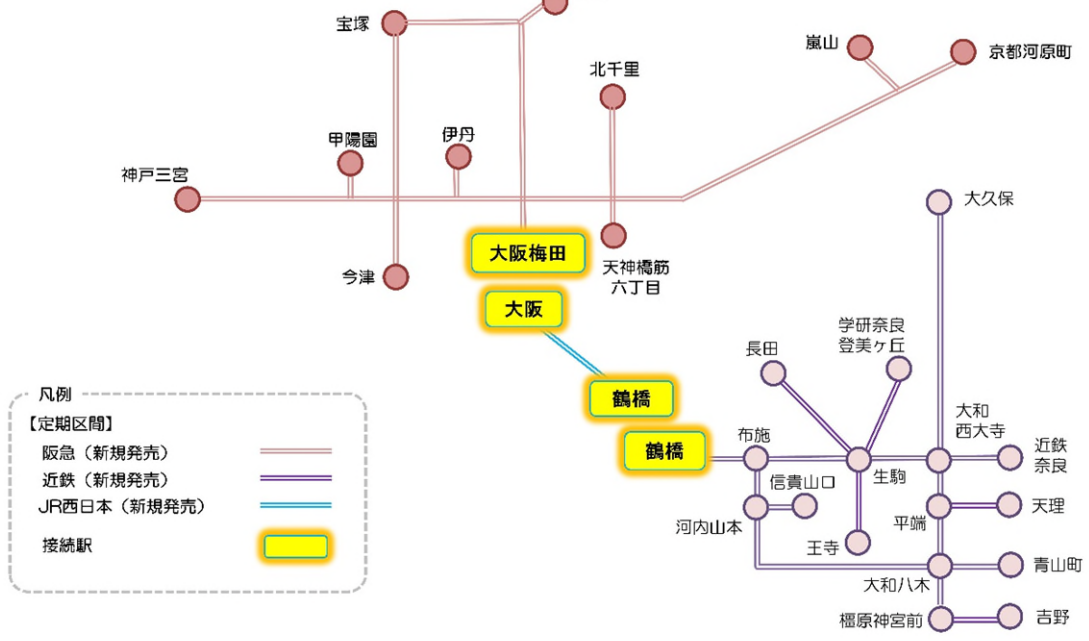

① JR西日本 IC連絡定期券 発売範囲 【淡路駅 連絡】

新規発売

②-1 近鉄 IC連絡定期券 発売範囲 【Osaka Metro 天神橋筋六丁目駅～長田駅 連絡】

新規発売

②-2 近鉄 IC連絡定期券 発売範囲 【Osaka Metro 天神橋筋六丁目駅～日本橋駅 連絡】 新規発売

②-3 近鉄 IC連絡定期券 発売範囲 【JR西日本 大阪駅～鶴橋駅 連絡】 新規発売

③-1 南海 IC連絡定期券 発売範囲 【Osaka Metro 天神橋筋六丁目駅～天下茶屋駅 連絡】 **新規発売**

③-2 南海 IC連絡定期券 発売範囲 【Osaka Metro 梅田駅～なんば駅 連絡】 **発売範囲拡大**

④-1 京阪 IC連絡定期券 発売範囲 【Osaka Metro 天神橋筋六丁目駅～北浜駅 連絡】

新規発売

④-2 京阪 IC連絡定期券 発売範囲 【京都河原町駅 連絡】

発売範囲拡大

④-3 京阪 IC連絡定期券 発売範囲 【Osaka Metro 梅田駅～淀屋橋駅 連絡】

発売範囲拡大

④-4 京阪 IC連絡定期券 発売範囲 【JR西日本 大阪駅～京橋駅 連絡】

発売範囲拡大