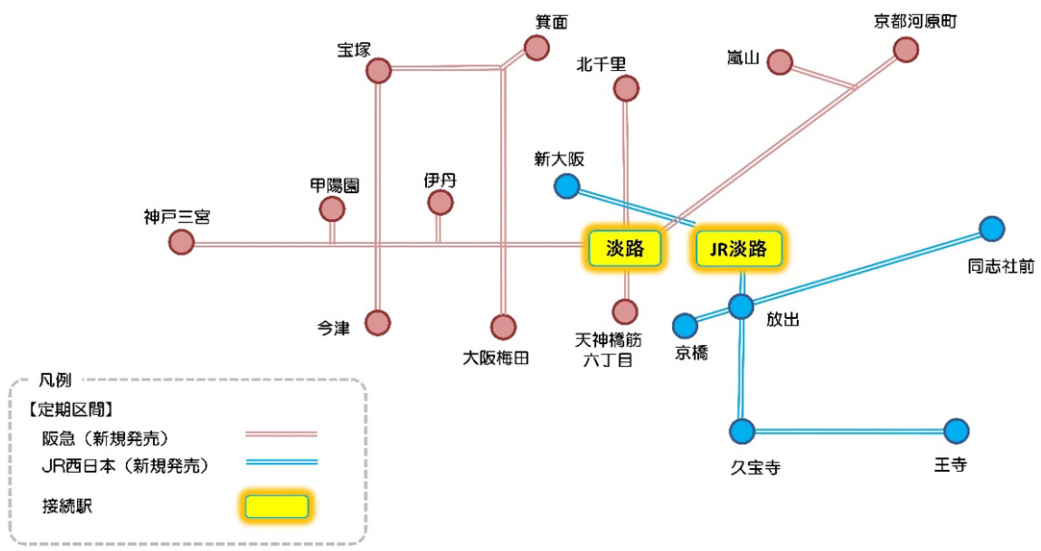

① JR西日本 IC連絡定期券 発売範囲 【淡路駅 連絡】

新規発売

②-1 近鉄 IC連絡定期券 発売範囲 【Osaka Metro 天神橋筋六丁目駅～長田駅 連絡】

新規発売

②-2 近鉄 IC連絡定期券 発売範囲 【Osaka Metro 天神橋筋六丁目駅～日本橋駅 連絡】 新規発売

②-3 近鉄 IC連絡定期券 発売範囲 【JR西日本 大阪駅～鶴橋駅 連絡】 新規発売

③-1 南海 IC連絡定期券 発売範囲 【Osaka Metro 天神橋筋六丁目駅～天下茶屋駅 連絡】 **新規発売**

③-2 南海 IC連絡定期券 発売範囲 【Osaka Metro 梅田駅～なんば駅 連絡】 **発売範囲拡大**

④-1 京阪 IC連絡定期券 発売範囲 【Osaka Metro 天神橋筋六丁目駅～北浜駅 連絡】

新規発売

④-2 京阪 IC連絡定期券 発売範囲 【京都河原町駅 連絡】

発売範囲拡大

④-3 京阪 IC連絡定期券 発売範囲 【Osaka Metro 梅田駅～淀屋橋駅 連絡】

発売範囲拡大

④-4 京阪 IC連絡定期券 発売範囲 【JR西日本 大阪駅～京橋駅 連絡】

発売範囲拡大