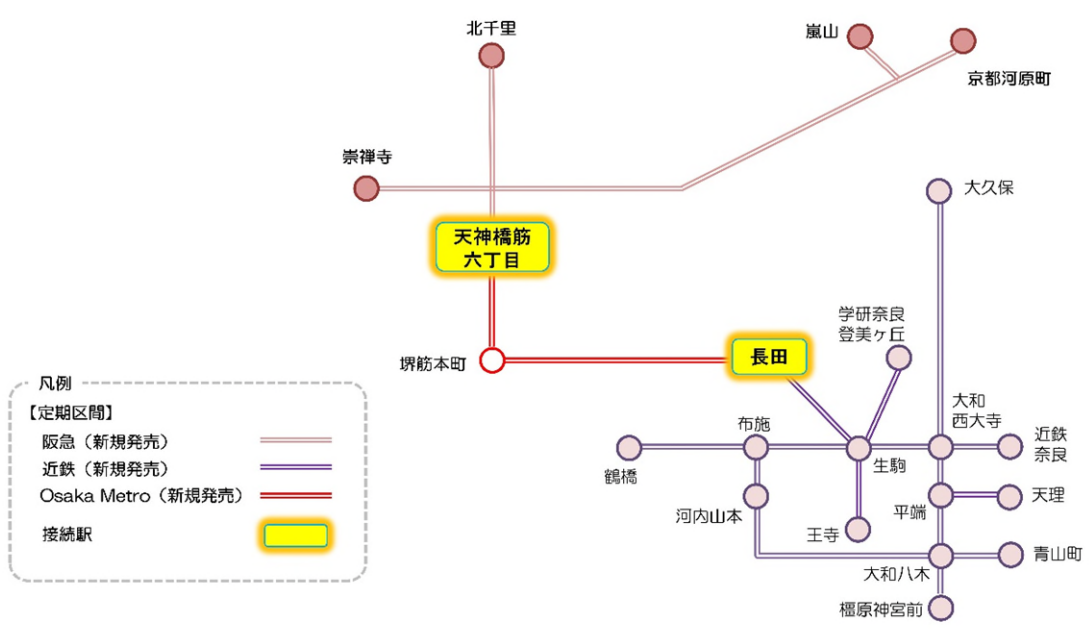

① JR西日本 IC連絡定期券 発売範囲 【淡路駅 連絡】

新規発売

②-1 近鉄 IC連絡定期券 発売範囲 【Osaka Metro 天神橋筋六丁目駅～長田駅 連絡】

新規発売

②-2 近鉄 IC連絡定期券 発売範囲 【Osaka Metro 天神橋筋六丁目駅～日本橋駅 連絡】 新規発売

②-3 近鉄 IC連絡定期券 発売範囲 【JR西日本 大阪駅～鶴橋駅 連絡】 新規発売

③-1 南海 IC連絡定期券 発売範囲 【Osaka Metro 天神橋筋六丁目駅～天下茶屋駅 連絡】 **新規発売**

③-2 南海 IC連絡定期券 発売範囲 【Osaka Metro 梅田駅～なんば駅 連絡】 **発売範囲拡大**

④-1 京阪 IC連絡定期券 発売範囲 【Osaka Metro 天神橋筋六丁目駅～北浜駅 連絡】

新規発売

④-2 京阪 IC連絡定期券 発売範囲 【京都河原町駅 連絡】

発売範囲拡大

④-3 京阪 IC連絡定期券 発売範囲 【Osaka Metro 梅田駅～淀屋橋駅 連絡】

発売範囲拡大

④-4 京阪 IC連絡定期券 発売範囲 【JR西日本 大阪駅～京橋駅 連絡】

発売範囲拡大