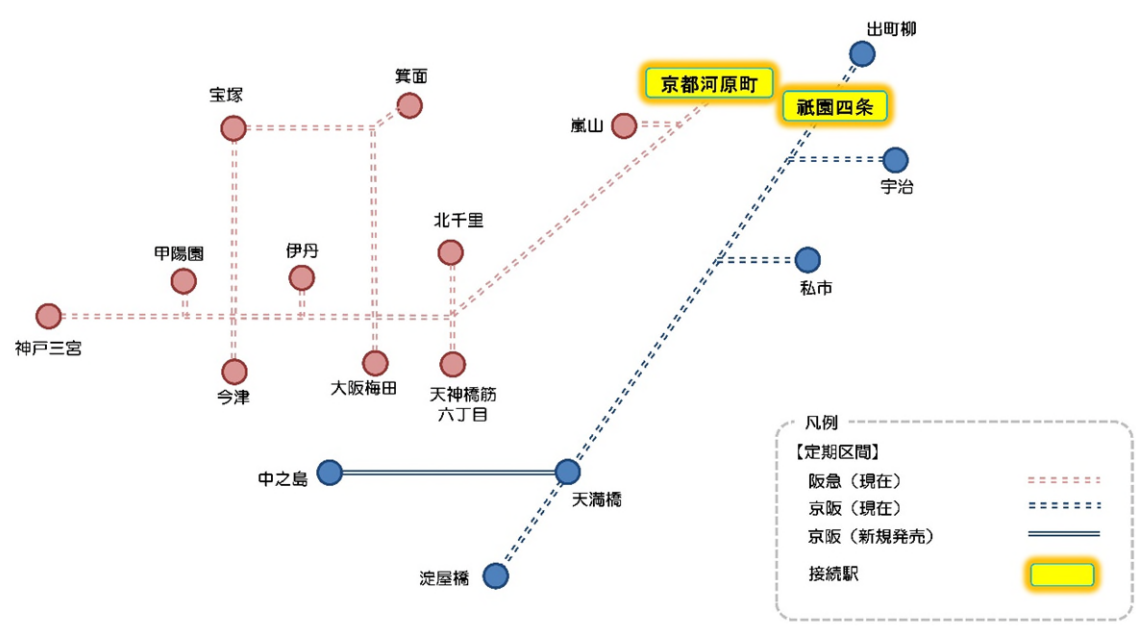

③-2 南海 IC連絡定期券 発売範囲 【Osaka Metro 梅田駅～なんば駅 連絡】 **発売範囲拡大**

④-1 京阪 IC連絡定期券 発売範囲 【Osaka Metro 天神橋筋六丁目駅～北浜駅 連絡】

新規発売

④-2 京阪 IC連絡定期券 発売範囲 【京都河原町駅 連絡】

発売範囲拡大

④-3 京阪 IC連絡定期券 発売範囲 【Osaka Metro 梅田駅～淀屋橋駅 連絡】

発売範囲拡大

④-4 京阪 IC連絡定期券 発売範囲 【JR西日本 大阪駅～京橋駅 連絡】

発売範囲拡大