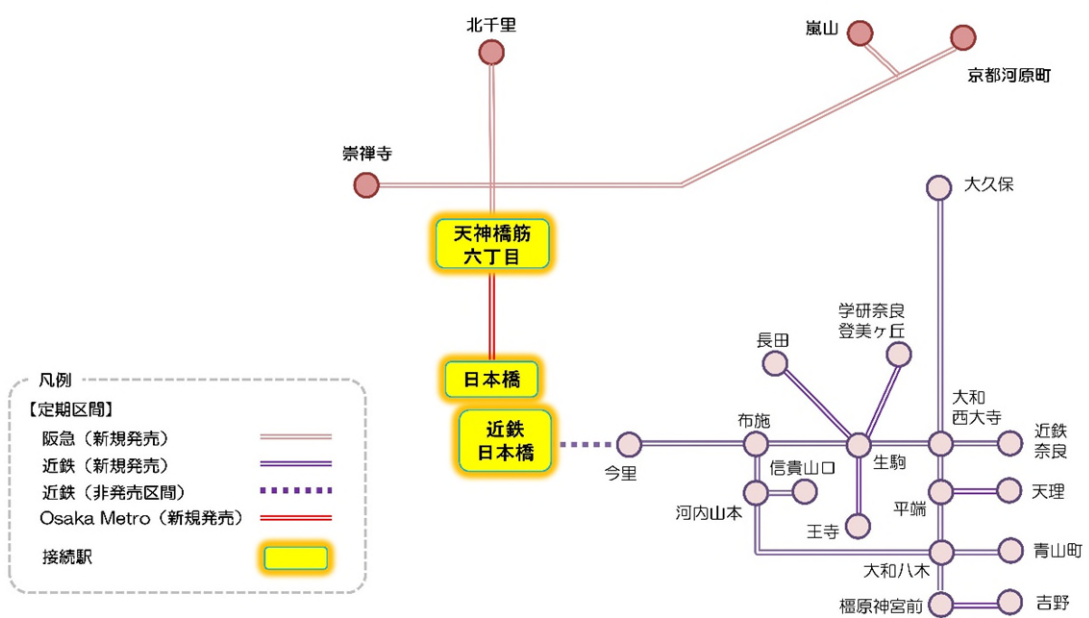

① JR西日本 IC連絡定期券 発売範囲 【淡路駅 連絡】

新規発売

②-1 近鉄 IC連絡定期券 発売範囲 【Osaka Metro 天神橋筋六丁目駅～長田駅 連絡】

新規発売

②-2 近鉄 IC連絡定期券 発売範囲 【Osaka Metro 天神橋筋六丁目駅～日本橋駅 連絡】 新規発売

②-3 近鉄 IC連絡定期券 発売範囲 【JR西日本 大阪駅～鶴橋駅 連絡】 新規発売

③-1 南海 IC連絡定期券 発売範囲 【Osaka Metro 天神橋筋六丁目駅～天下茶屋駅 連絡】 **新規発売**

③-2 南海 IC連絡定期券 発売範囲 【Osaka Metro 梅田駅～なんば駅 連絡】 **発売範囲拡大**

④-1 京阪 IC連絡定期券 発売範囲 【Osaka Metro 天神橋筋六丁目駅～北浜駅 連絡】

新規発売

④-2 京阪 IC連絡定期券 発売範囲 【京都河原町駅 連絡】

発売範囲拡大

④-3 京阪 IC連絡定期券 発売範囲 【Osaka Metro 梅田駅～淀屋橋駅 連絡】

発売範囲拡大

④-4 京阪 IC連絡定期券 発売範囲 【JR西日本 大阪駅～京橋駅 連絡】

発売範囲拡大