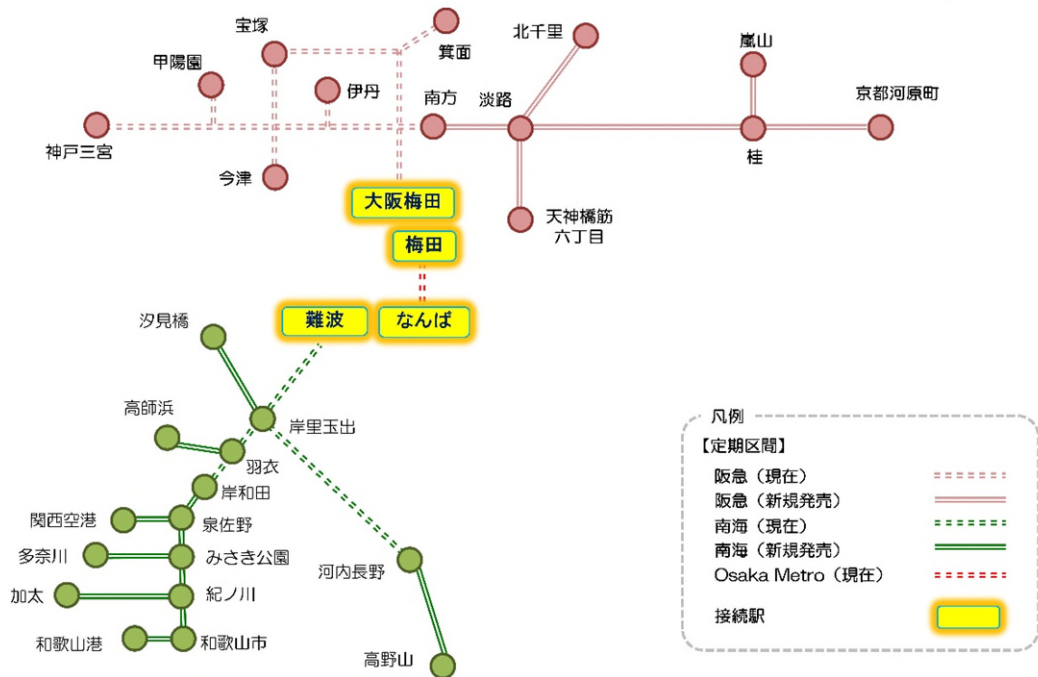

① JR西日本 IC連絡定期券 発売範囲 【淡路駅 連絡】

新規発売

②-1 近鉄 IC連絡定期券 発売範囲 【Osaka Metro 天神橋筋六丁目駅～長田駅 連絡】

新規発売

②-2 近鉄 IC連絡定期券 発売範囲 【Osaka Metro 天神橋筋六丁目駅～日本橋駅 連絡】 新規発売

②-3 近鉄 IC連絡定期券 発売範囲 【JR西日本 大阪駅～鶴橋駅 連絡】 新規発売

③-1 南海 IC連絡定期券 発売範囲 【Osaka Metro 天神橋筋六丁目駅～天下茶屋駅 連絡】 **新規発売**

③-2 南海 IC連絡定期券 発売範囲 【Osaka Metro 梅田駅～なんば駅 連絡】 **発売範囲拡大**

④-1 京阪 IC連絡定期券 発売範囲 【Osaka Metro 天神橋筋六丁目駅～北浜駅 連絡】

新規発売

④-2 京阪 IC連絡定期券 発売範囲 【京都河原町駅 連絡】

発売範囲拡大

④-3 京阪 IC連絡定期券 発売範囲 【Osaka Metro 梅田駅～淀屋橋駅 連絡】

発売範囲拡大

④-4 京阪 IC連絡定期券 発売範囲 【JR西日本 大阪駅～京橋駅 連絡】

発売範囲拡大