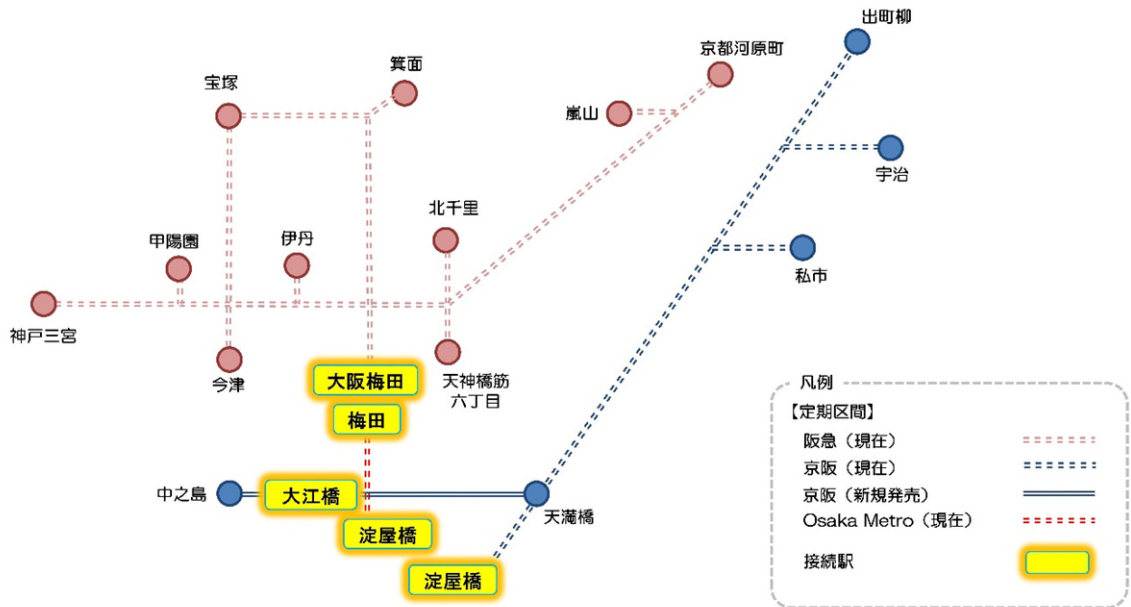

③-2 南海 IC連絡定期券 発売範囲 【Osaka Metro 梅田駅～なんば駅 連絡】 **発売範囲拡大**

④-1 京阪 IC連絡定期券 発売範囲 【Osaka Metro 天神橋筋六丁目駅～北浜駅 連絡】

新規発売

④-2 京阪 IC連絡定期券 発売範囲 【京都河原町駅 連絡】

発売範囲拡大

④-3 京阪 IC連絡定期券 発売範囲 【Osaka Metro 梅田駅～淀屋橋駅 連絡】

発売範囲拡大

④-4 京阪 IC連絡定期券 発売範囲 【JR西日本 大阪駅～京橋駅 連絡】

発売範囲拡大