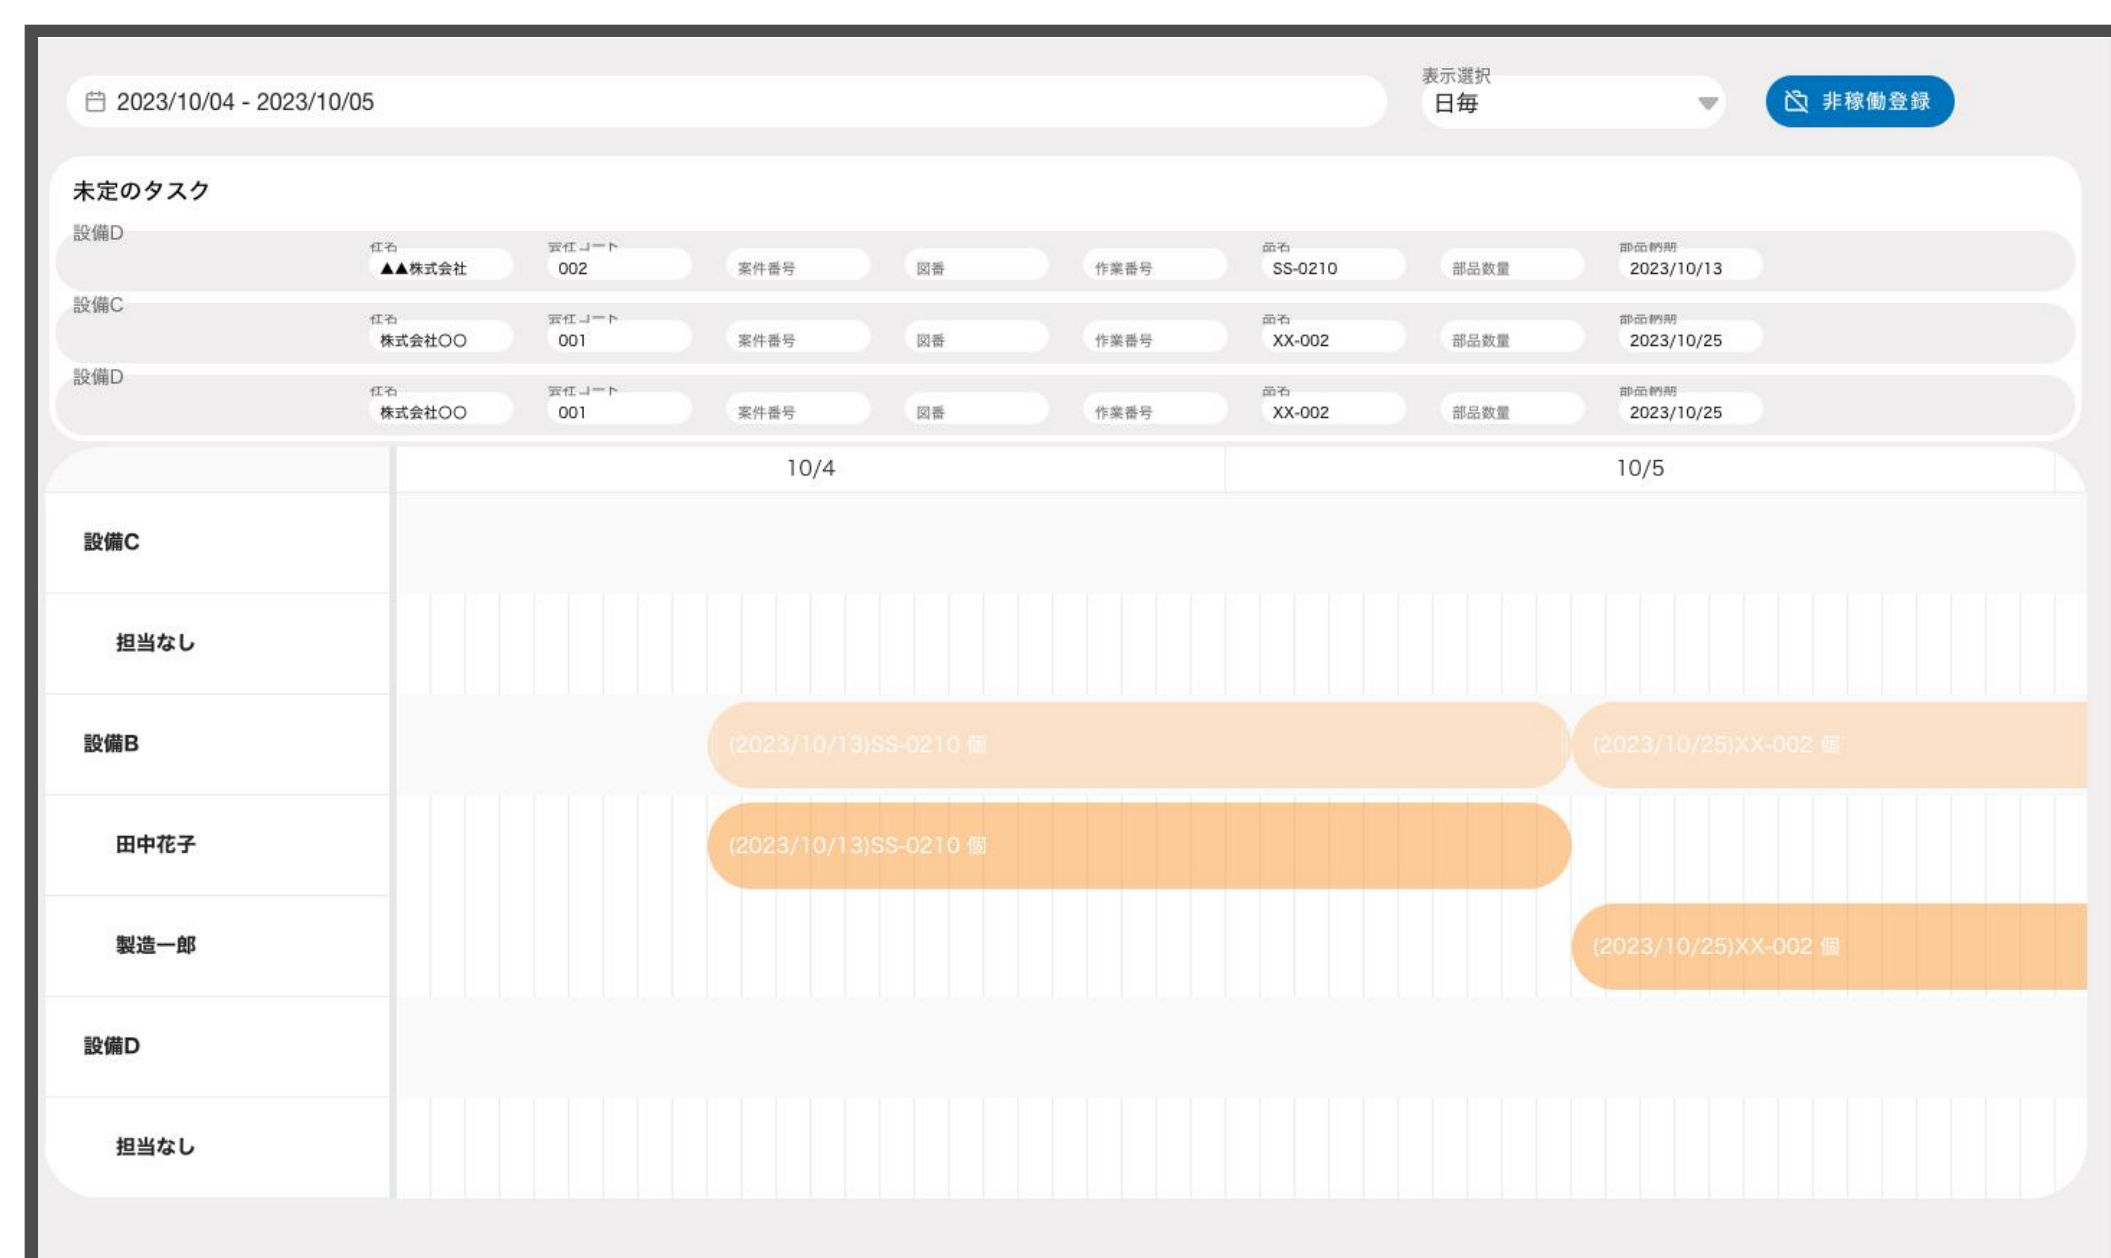

### ガントチャートで 計画が一目でわかる！

紙やエクセルの管理は不要！  
入力した計画はガントチャートで表示でき、  
計画遅れや空きリソースがわかります。

設備/担当者などのリソースごとに  
ガントチャートで予定や進捗を確認できる

まだ日が決まっていない作業は  
空きリソースを見ながら計画できる

まずは無料でご相談ください！

オンラインにて無料相談を実施しております。  
ご希望いただいた方には期間限定無償トライアルをご案内！

- ① 右の二次元コードもしくは <https://mirocl.page.link/contact> から  
お問合せフォームへアクセス
- ② お問合せ内容「無料相談/トライアル希望」を選択
- ③ お名前、ご連絡先など必要事項を記入して送信