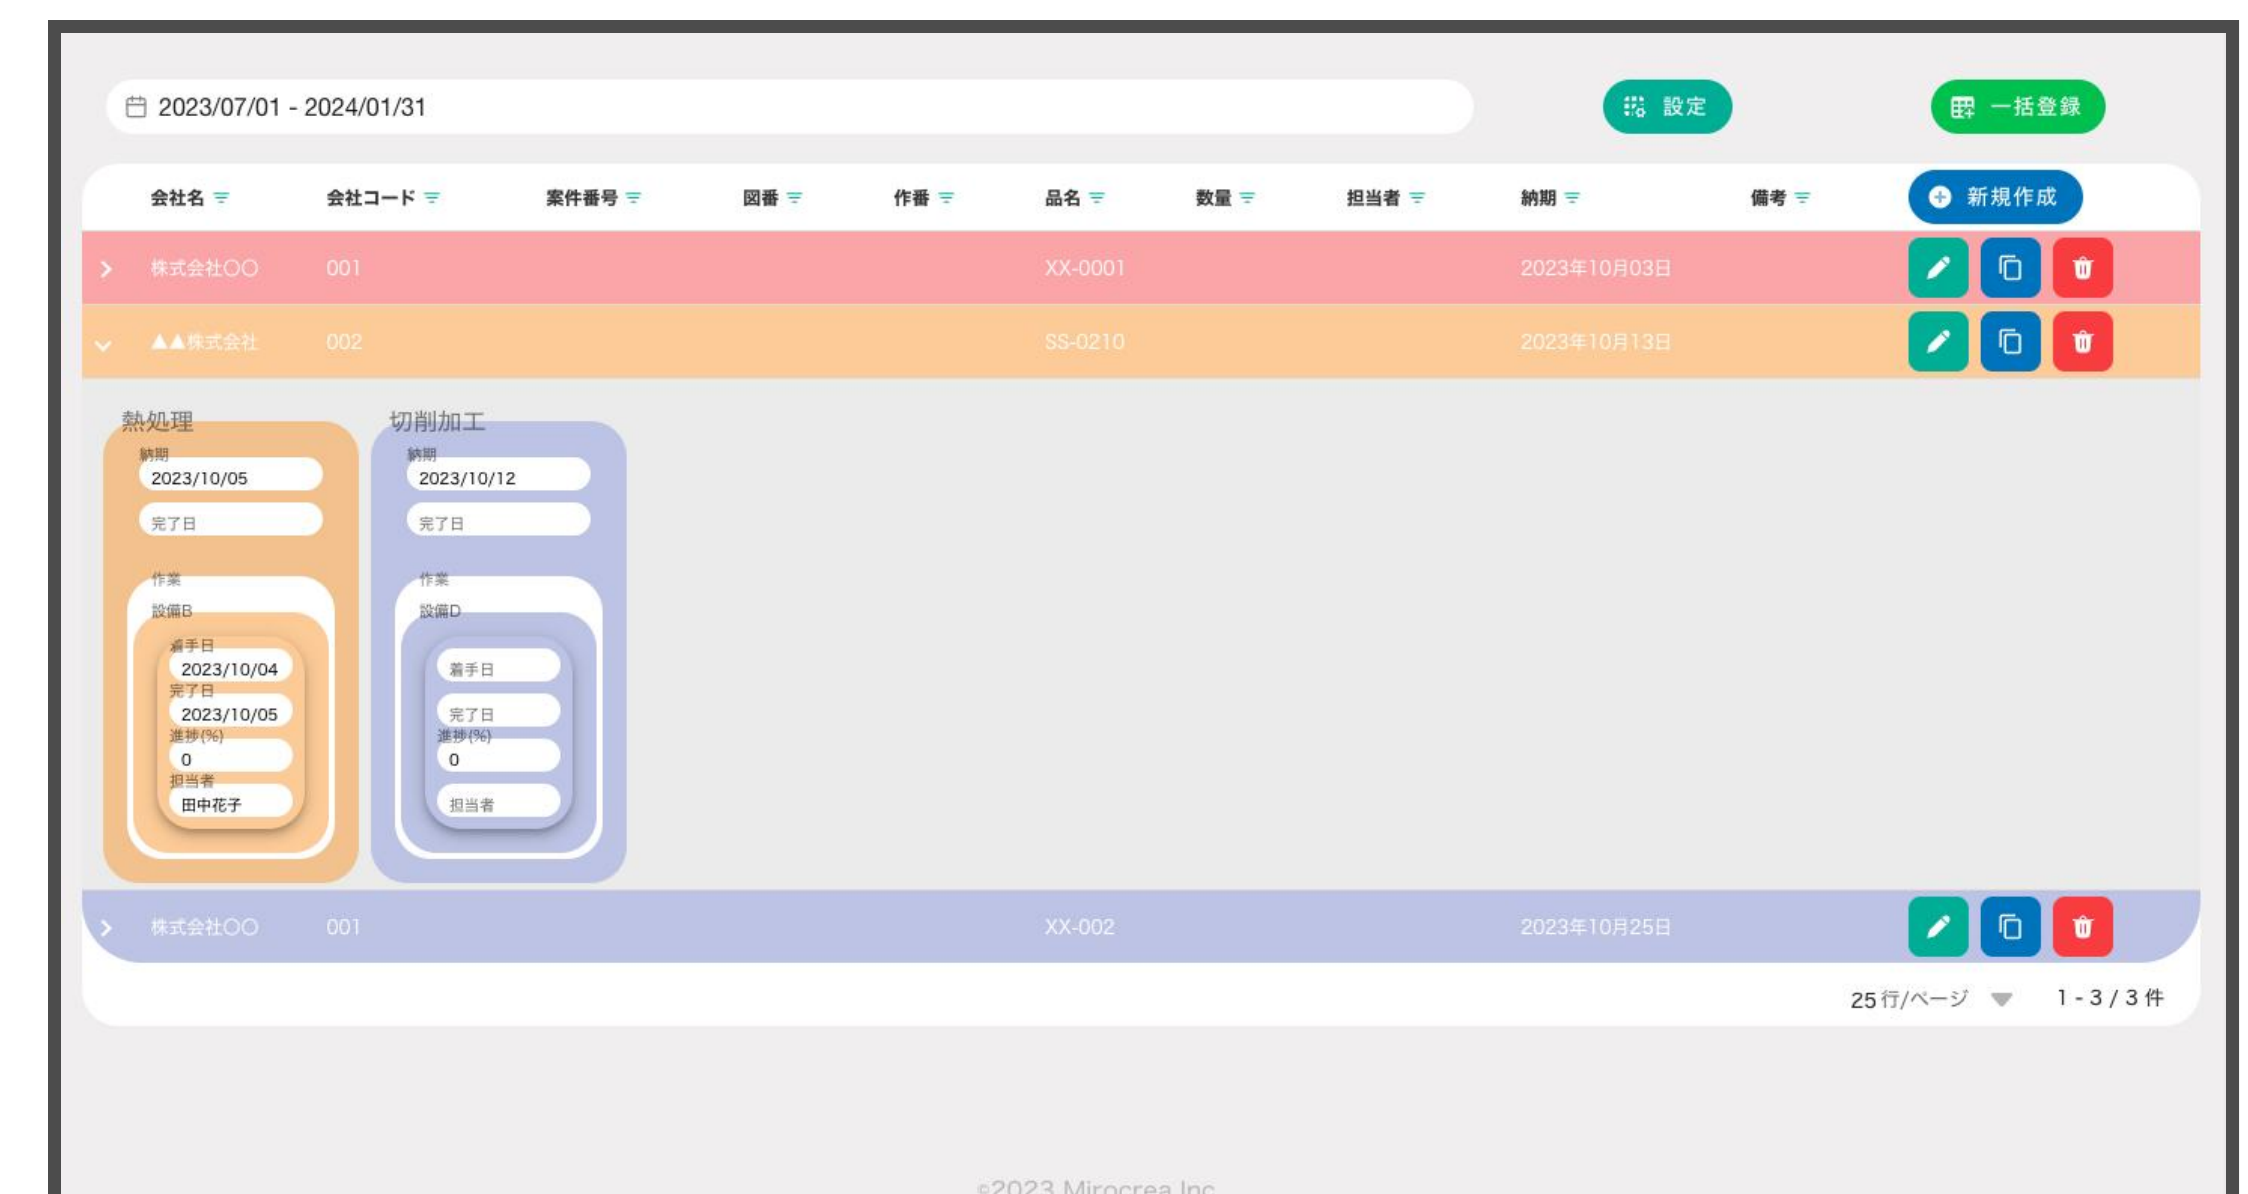

納期までの日数はわかりやすく色分け！
納期調整後の日程変更にも柔軟に対応