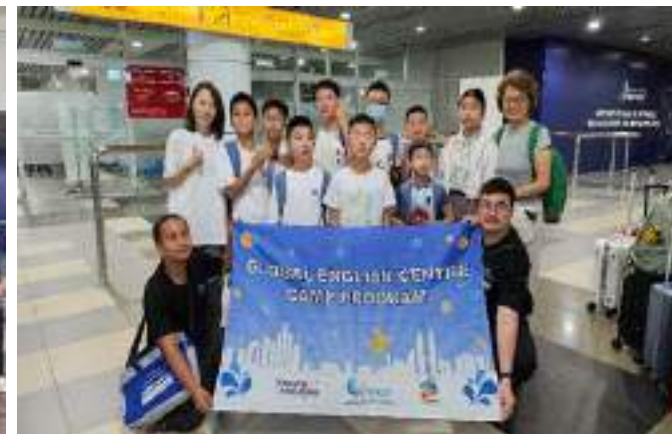

Global English Centreへようこそ！

Global English Centreは、この国の「最高の秘密」にある場所、**コタキナバル**にあります。コタキナバルでは、英語を学ぶだけでなく、「**本当のマレーシア**」を発見、体験することができます。学生中心に運営している当校は、市街地からわずか数分、ビーチそばにあり、マレーシアの中でも、魅力的な語学学校として、根強い人気を誇っています。

備考:

月曜日～金曜日 - 英語レッスン+イブニングアクティビティ / 土曜日・日曜日 - 1日週末アクティビティ
 予測不能な天候、または現地都合により、アクティビティ内容が急遽変更になる場合がございます。

ホテル(単独渡航) – ミンガーデン

ホテル(単独渡航) – パレスホテル

ホテル – 朝食例

コンドミニアム(保護者同行)

キャンプ集合写真

SAUDI STUDENTS IN SABAH: Seventy-two students between the ages of 10 to 18 years old from the Kingdom of Saudi Arabia, spent six weeks in Sabah learn Sabah Tourism Board and the Global English Centre (GEC). The students enjoyed their educational experiences in a foreign country as well as participated in daily tourism activities. Their previous learning experiences were in Ireland and Turkey. Director of GEC, Michael Rahoe is expecting about 90 to 100 more Saudi Arabian students to come to Sabah for the 2019 Int

英語キャンプ模様

キャンプ食事サンプル

GECキャンプのプログラムには、栄養とニーズに配慮した1日3回の食事が含まれています。各食事には、さまざまな肉類、野菜、果物が取り入れられており、子どもたちが毎日バランスの取れた美味しい食事を楽しめるよう工夫されています。

キャンププログラムの大半では、夕食は通常、夜のアクティビティが行われる場所の近くにあるレストランで手配されます。近くにレストランがない場合は、夕食のお弁当が用意され、ホテルの宿泊施設に届けられます。