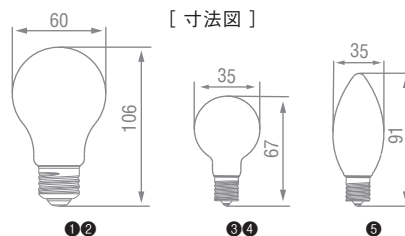

型番 / 定価	消費電力	定格電流	全光束	色温度	演色性	サイズ	設計寿命	質量	JAN			
① SWB-LDA6L-A60-2418 ¥3,800(税抜) / ¥4,180(税込)	60w相当	E26 □金	調光対応	6.5W	0.09A	810lm	2400-1800K	Ra90	φ60×H106mm	15000h	35g	4968912903207
② SWB-LDA6L-A60-W2418 ¥3,800(税抜) / ¥4,180(税込)	60w相当	E26 □金	調光対応	6.5W	0.09A	780lm	2400-1800K	Ra90	φ60×H106mm	15000h	35g	4968912903214
③ SWB-LDK3L-K35-2418 ¥3,200(税抜) / ¥3,520(税込)	20w相当	E17 □金	調光対応	2.7W	0.03A	200lm	2400-1800K	Ra90	φ35×H67mm	15000h	12g	4968912903221
④ SWB-LDK3L-K35-F2418 ¥3,200(税抜) / ¥3,520(税込)	20w相当	E17 □金	調光対応	2.7W	0.03A	180lm	2400-1800K	Ra90	φ35×H67mm	15000h	12g	4968912903238
⑤ SWB-LDC3L-C35-2418 ¥3,200(税抜) / ¥3,520(税込)	20w相当	E17 □金	調光対応	2.7W	0.03A	220lm	2400-1800K	Ra90	φ35×H91mm	15000h	14g	4968912903245

屋内用100V 50/60Hz共通(日本国内専用)

※表示は設計寿命であり、製品の寿命を保証するものではありません。