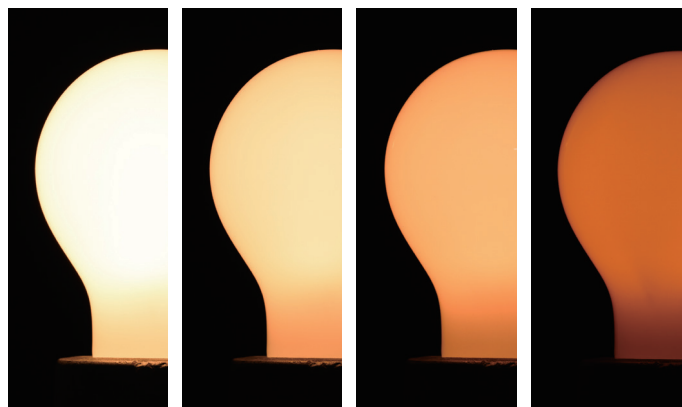

調光により色温度が変わる  
LEDフィラメントシリーズ。

LED SWAN BULB

## DIM TO WARM について

「DIM TO WARM」は  
白熱灯の光色をより再現した、  
調光によって色温度が変わる  
LEDフィラメントシリーズです。

☉ 100% → ☉ 10%

■ 2400K → ■ 1800K