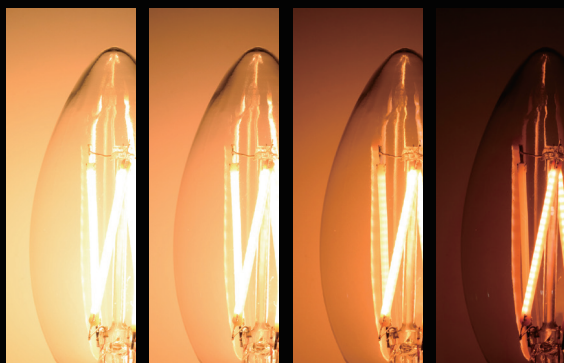

調光により色温度が変わる  
LEDフィラメントシリーズ。

LED SWAN BULB

# DIM TO WARM

2400-1800K

New

① SWB-LDA6L-A60-2418

② SWB-LDA6L-A60-W2418

③ SWB-LDK3L-K35-2418

④ SWB-LDK3L-K35-F2418

⑤ SWB-LDC3L-C35-2418

型番 / 定価	消費電力	定格電流	全光束	色温度	演色性	サイズ	設計寿命	質量	JAN			
① SWB-LDA6L-A60-2418 ¥3,800(税抜) / ¥4,180(税込)	60w相当	E26 □金	調光対応	6.5W	0.09A	810lm	2400-1800K	Ra90	φ60×H106mm	15000h	35g	4968912903207
② SWB-LDA6L-A60-W2418 ¥3,800(税抜) / ¥4,180(税込)	60w相当	E26 □金	調光対応	6.5W	0.09A	780lm	2400-1800K	Ra90	φ60×H106mm	15000h	35g	4968912903214
③ SWB-LDK3L-K35-2418 ¥3,200(税抜) / ¥3,520(税込)	20w相当	E17 □金	調光対応	2.7W	0.03A	200lm	2400-1800K	Ra90	φ35×H67mm	15000h	12g	4968912903221
④ SWB-LDK3L-K35-F2418 ¥3,200(税抜) / ¥3,520(税込)	20w相当	E17 □金	調光対応	2.7W	0.03A	180lm	2400-1800K	Ra90	φ35×H67mm	15000h	12g	4968912903238
⑤ SWB-LDC3L-C35-2418 ¥3,200(税抜) / ¥3,520(税込)	20w相当	E17 □金	調光対応	2.7W	0.03A	220lm	2400-1800K	Ra90	φ35×H91mm	15000h	14g	4968912903245

## DIM TO WARM について

「DIM TO WARM」は  
白熱灯の光色をより再現した、  
調光によって色温度が変わる  
LEDフィラメントシリーズです。

☉ 100% → ☉ 10%

■ 2400K → ■ 1800K