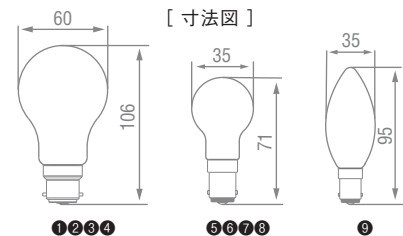

型番 / 定価	電源	消費電力	全光束	色温度	演色性	サイズ	設計寿命	質量
① SWB-LDA6L-A60-27-DC24V ¥3,600(税抜) / ¥3,960(税込)	DC24V	6.8W	810lm	2700K	Ra90	φ60×H106mm	25000h	34g
② SWB-LDA6L-A60-W27-DC24V ¥3,600(税抜) / ¥3,960(税込)	DC24V	6.8W	720lm	2700K	Ra90	φ60×H106mm	25000h	34g
③ SWB-LDA6L-A60-24-DC24V ¥3,600(税抜) / ¥3,960(税込)	DC24V	6.8W	810lm	2400K	Ra90	φ60×H106mm	25000h	34g
④ SWB-LDA6L-A60-W24-DC24V ¥3,600(税抜) / ¥3,960(税込)	DC24V	6.8W	720lm	2400K	Ra90	φ60×H106mm	25000h	34g
⑤ SWB-LDK4L-K35-27-DC24V ¥3,000(税抜) / ¥3,300(税込)	DC24V	4W	470lm	2700K	Ra90	φ35×H71mm	25000h	14g
⑥ SWB-LDK4L-K35-F27-DC24V ¥3,000(税抜) / ¥3,300(税込)	DC24V	4W	450lm	2700K	Ra90	φ35×H71mm	25000h	14g
⑦ SWB-LDK4L-K35-24-DC24V ¥3,000(税抜) / ¥3,300(税込)	DC24V	4W	470lm	2400K	Ra90	φ35×H71mm	25000h	14g
⑧ SWB-LDK4L-K35-F24-DC24V ¥3,000(税抜) / ¥3,300(税込)	DC24V	4W	450lm	2400K	Ra90	φ35×H71mm	25000h	14g
⑨ SWB-LDC3L-C35-27-DC24V ¥3,000(税抜) / ¥3,300(税込)	DC24V	3.6W	370lm	2700K	Ra90	φ35×H95mm	25000h	16g

※表示は設計寿命であり、製品の寿命を保証するものではありません。