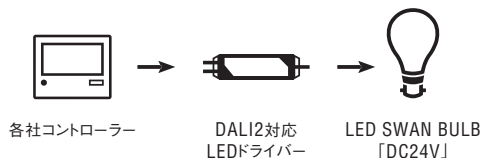

型番 / 定価	電源	消費電力	全光束	色温度	演色性	サイズ	設計寿命	質量
① SWB-LDA6L-A60-27-DC24V ¥3,600(税抜) / ¥3,960(税込)	DC24V	6.8W	810lm	2700K	Ra90	φ60×H106mm	25000h	34g
② SWB-LDA6L-A60-W27-DC24V ¥3,600(税抜) / ¥3,960(税込)	DC24V	6.8W	720lm	2700K	Ra90	φ60×H106mm	25000h	34g
③ SWB-LDA6L-A60-24-DC24V ¥3,600(税抜) / ¥3,960(税込)	DC24V	6.8W	810lm	2400K	Ra90	φ60×H106mm	25000h	34g
④ SWB-LDA6L-A60-W24-DC24V ¥3,600(税抜) / ¥3,960(税込)	DC24V	6.8W	720lm	2400K	Ra90	φ60×H106mm	25000h	34g
⑤ SWB-LDK4L-K35-27-DC24V ¥3,000(税抜) / ¥3,300(税込)	DC24V	4W	470lm	2700K	Ra90	φ35×H71mm	25000h	14g
⑥ SWB-LDK4L-K35-F27-DC24V ¥3,000(税抜) / ¥3,300(税込)	DC24V	4W	450lm	2700K	Ra90	φ35×H71mm	25000h	14g
⑦ SWB-LDK4L-K35-24-DC24V ¥3,000(税抜) / ¥3,300(税込)	DC24V	4W	470lm	2400K	Ra90	φ35×H71mm	25000h	14g
⑧ SWB-LDK4L-K35-F24-DC24V ¥3,000(税抜) / ¥3,300(税込)	DC24V	4W	450lm	2400K	Ra90	φ35×H71mm	25000h	14g
⑨ SWB-LDC3L-C35-27-DC24V ¥3,000(税抜) / ¥3,300(税込)	DC24V	3.6W	370lm	2700K	Ra90	φ35×H95mm	25000h	16g

※表示は設計寿命であり、製品の寿命を保証するものではありません。

DC24V DALI/PWM について

「DC24V」はDALI2/PWM調光に対応した、DC24V専用のLEDフィラメントシリーズです。

DALI2

PWM