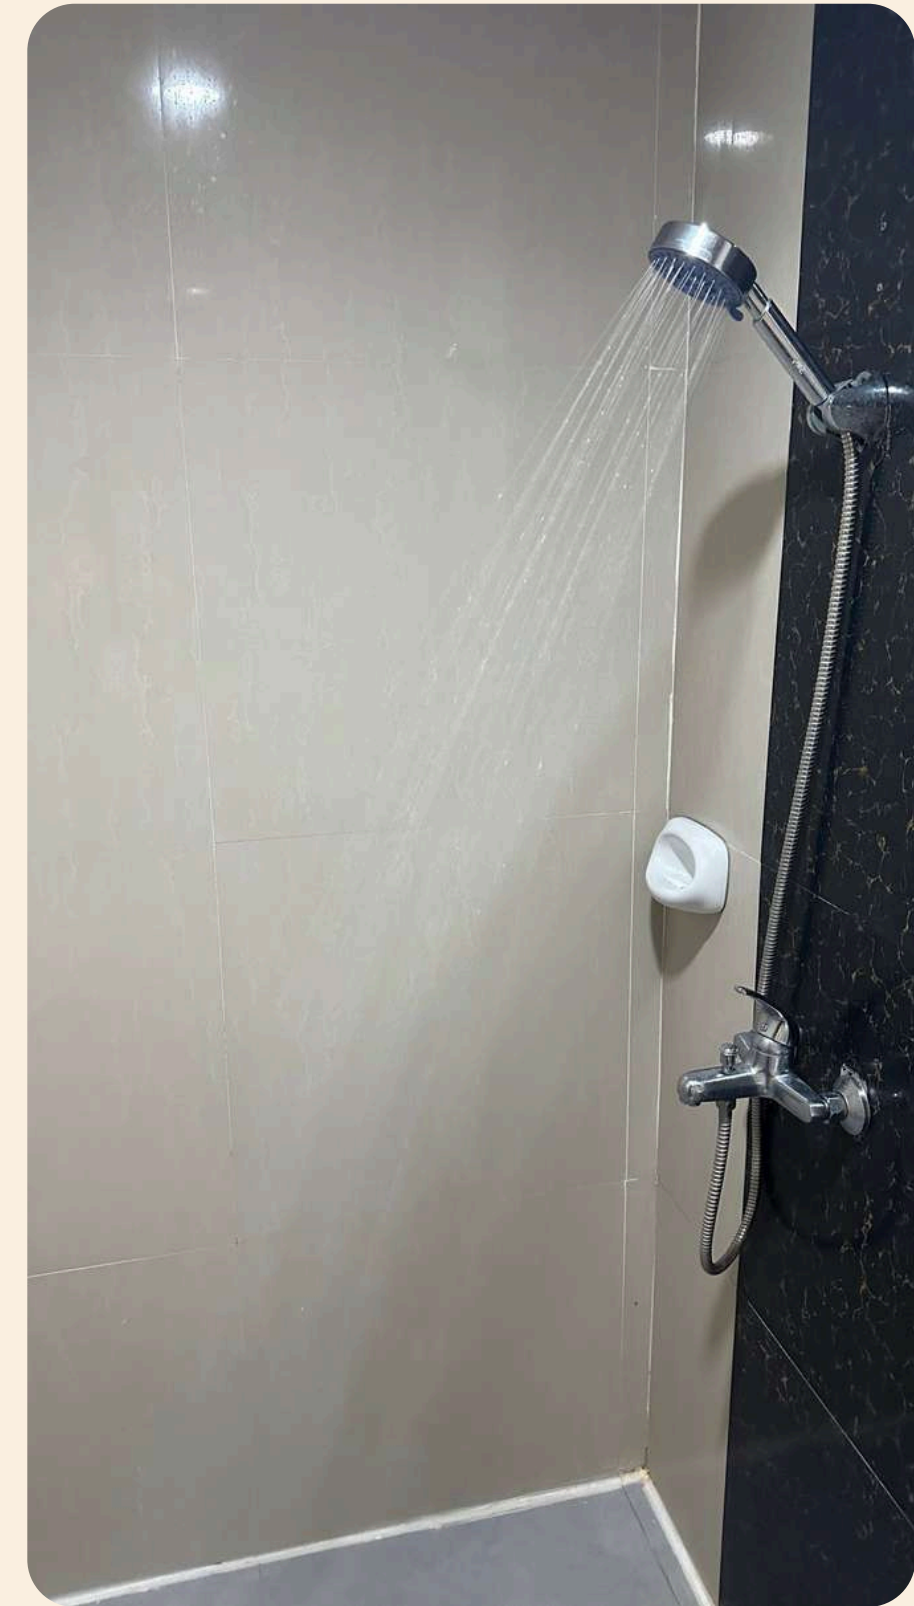

Dormitory

※バスルームはユニットタイプです。
※フィリピン特有の下水臭のない、清潔感のあるバスルームです。

水圧も強く、快適にご利用できます。

Dormitory

※各部屋に、エアコン/Wi-Fiルーター/シンク/冷蔵庫/クローゼットが完備されております。

Meal

お食事はお弁当スタイルでのご提供です。

ANGLO English Language Center