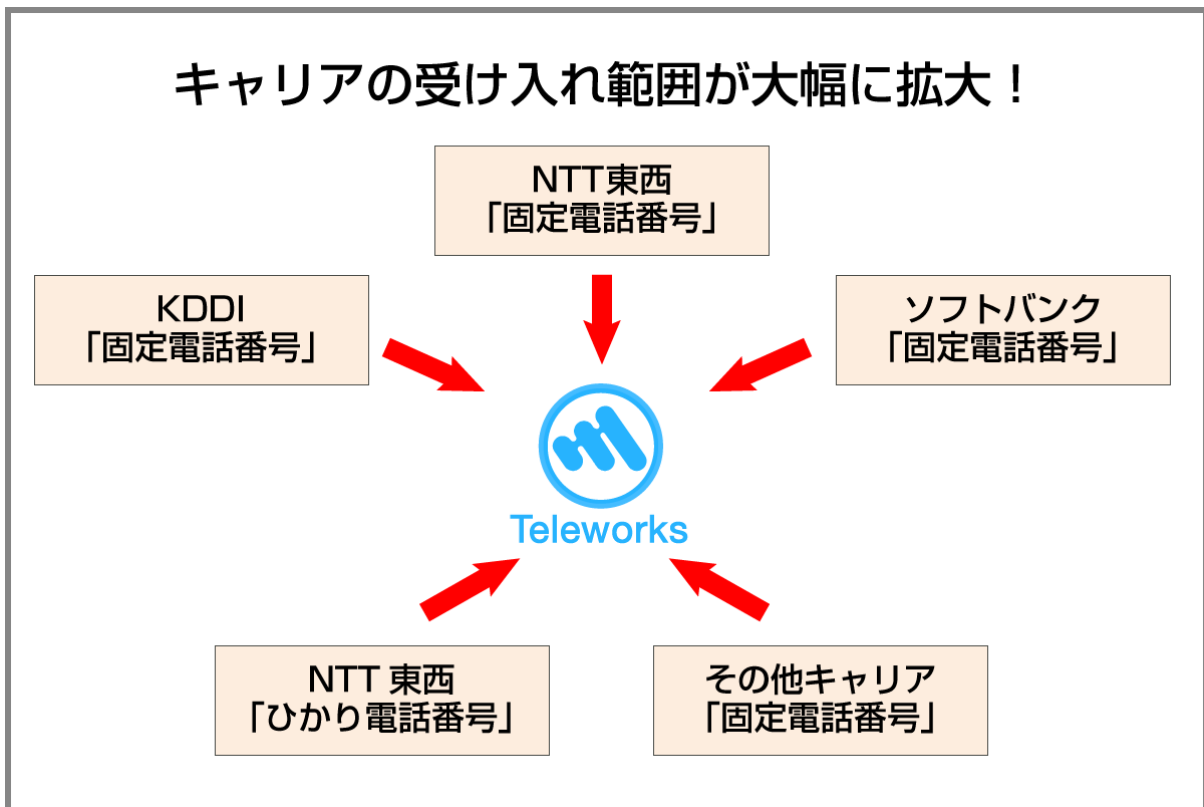

2025年1月から始まる、「固定電話番号の双方向ポータビリティ制度」に伴う  
固定電話番号の受け入れ範囲が拡大。

株式会社テレワークス（本社：東京都新宿区）は、いままでNTT東西アナログINSのみからの片方向番号ポータビリティのみの受け入れが可能でしたが、2025年1月頃より双方向番号ポータビリティ制度が開始することにより、弊社への番号ポータビリティで受け付けられる回線キャリアが増える予定です。

「いままで」は、NTT東西からの片方向番号ポータビリティのみであったため、NTT東西以外の電話キャリアを使っていた場合、持ち出しが出来なかった。

■ 双方向番号ポータビリティとは

双方向番号ポータビリティが開始されることにより、NTT東西の固定電話番号以外にも、NTT東西のひかり電話番号やKDDI、ソフトバンク及び他事業者の指定番号も、他のキャリアへ持ち込み、持ち出しを行うことが出来るようになった。

「これから」は、2025年1月から双方向で番号ポータビリティ

当制度が開始されることにより、NTT東西の固定電話番号以外にも、NTT東西のひかり電話番号やKDDI、ソフトバンク及び他事業者の指定番号も株式会社テレワークスに持ち込めるようになり、オフィスの電話のクラウド化を、より幅広く受けることが可能になります。