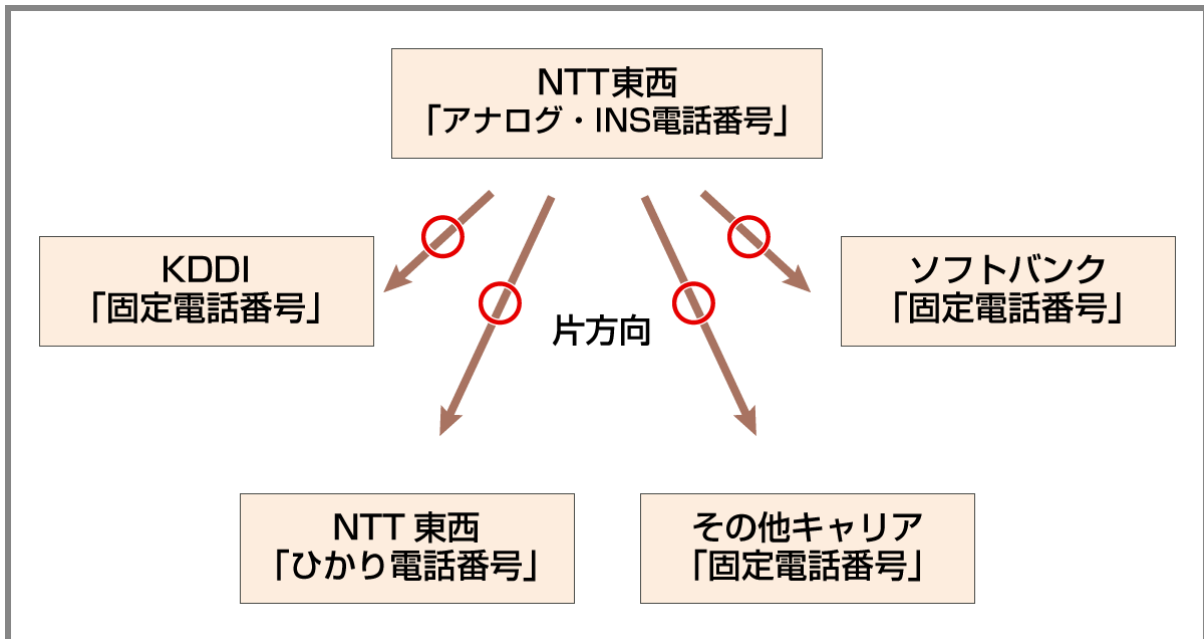

2025年1月から始まる、「固定電話番号の双方向ポータビリティ制度」に伴う  
固定電話番号の受け入れ範囲が拡大。

株式会社テレワークス（本社：東京都新宿区）は、いままでNTT東西アナログINSのみからの片方向番号ポータビリティのみの受け入れが可能でしたが、2025年1月頃より双方向番号ポータビリティ制度が開始することにより、弊社への番号ポータビリティで受け付けられる回線キャリアが増える予定です。

「いままで」は、NTT東西からの片方向番号ポータビリティのみであったため、NTT東西以外の電話キャリアを使っていた場合、持ち出しが出来なかった。

■ 双方向番号ポータビリティとは

双方向番号ポータビリティが開始されることにより、NTT東西の固定電話番号以外にも、NTT東西のひかり電話番号やKDDI、ソフトバンク及び他事業者の指定番号も、他のキャリアへ持ち込み、持ち出しを行うことが出来るようになった。

「これから」は、2025年1月から双方向で番号ポータビリティ

当制度が開始されることにより、NTT東西の固定電話番号以外にも、NTT東西のひかり電話番号やKDDI、ソフトバンク及び他事業者の指定番号も株式会社テレワークスに持ち込めるようになり、オフィスの電話のクラウド化を、より幅広く受けることが可能になります。