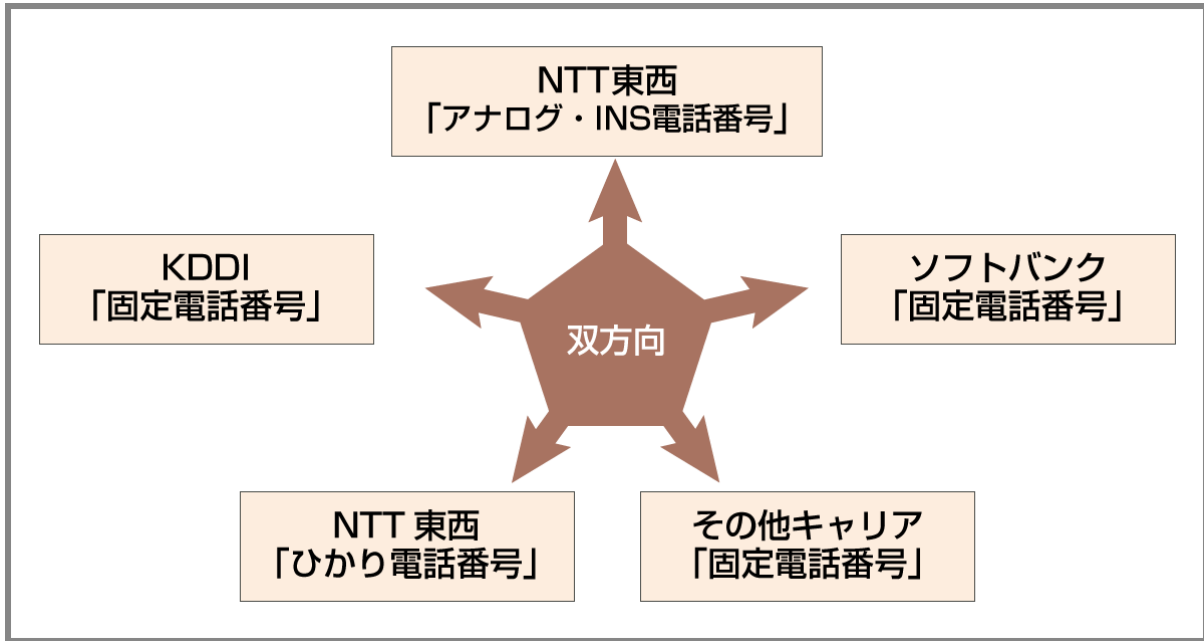

2025年1月から始まる、「固定電話番号の双方向ポータビリティ制度」に伴う  
固定電話番号の受け入れ範囲が拡大。

株式会社テレワークス（本社：東京都新宿区）は、いままでNTT東西アナログINSのみからの片方向番号ポータビリティのみの受け入れが可能でしたが、2025年1月頃より双方向番号ポータビリティ制度が開始することにより、弊社への番号ポータビリティで受け付けられる回線キャリアが増える予定です。

「いままで」は、NTT東西からの片方向番号ポータビリティのみであったため、NTT東西以外の電話キャリアを使っていた場合、持ち出しが出来なかった。

■ 双方向番号ポータビリティとは

双方向番号ポータビリティが開始されることにより、NTT東西の固定電話番号以外にも、NTT東西のひかり電話番号やKDDI、ソフトバンク及び他事業者の指定番号も、他のキャリアへ持ち込み、持ち出しを行うことが出来るようになった。

「これから」は、2025年1月から双方向で番号ポータビリティ

当制度が開始されることにより、NTT東西の固定電話番号以外にも、NTT東西のひかり電話番号やKDDI、ソフトバンク及び他事業者の指定番号も株式会社テレワークスに持ち込めるようになり、オフィスの電話のクラウド化を、より幅広く受けることが可能になります。