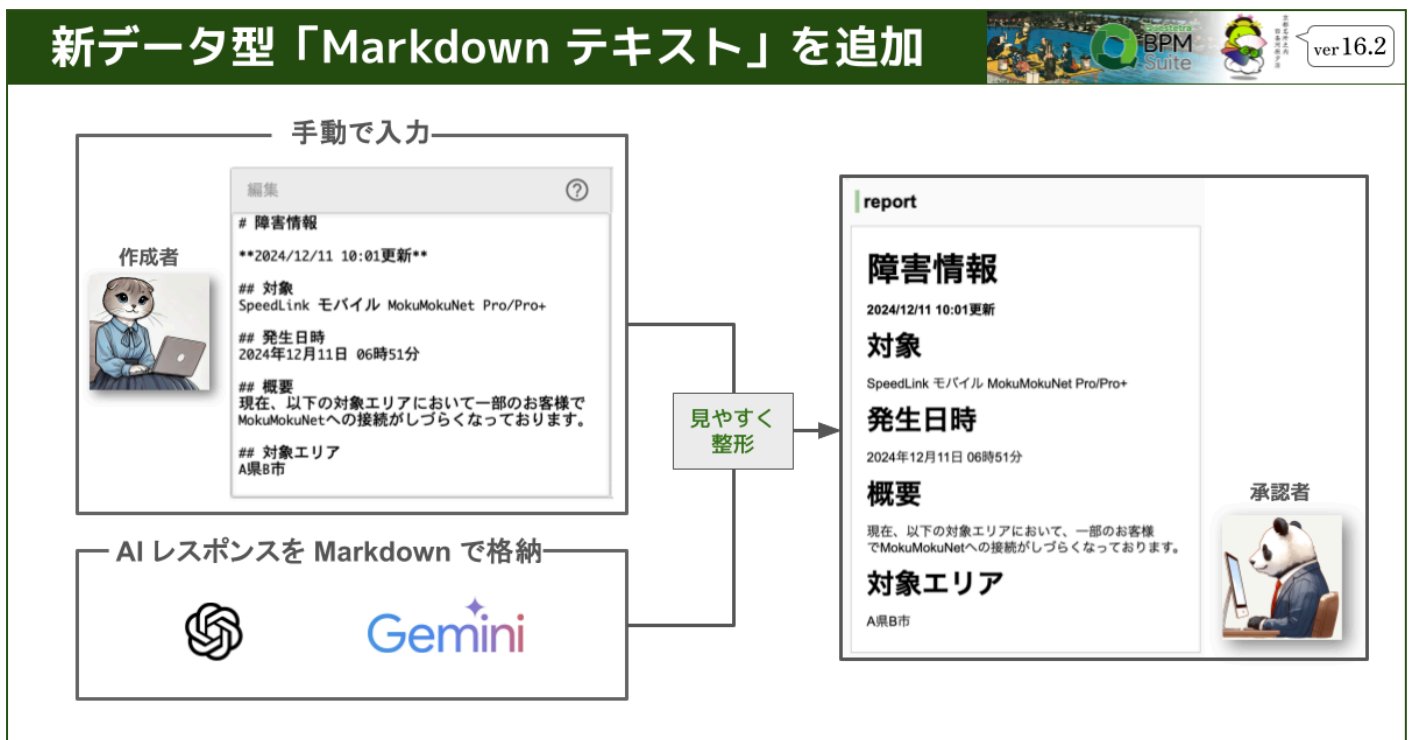

ノーコード開発基盤 v16.2、新データ型「Markdown テキスト」を追加 ～ 「単一行」でも「複数行」でもない"第3の文字列型"で保存可能に ～

SaaSベンダーの株式会社クエストトラ（京都市、代表執行役 CEO 今村元一）は12月9日、クラウド型ワークフロー製品『Questetra BPM Suite』の新バージョン16.2を公開しました。本バージョンでは、新たに「Markdown」という文字列型が追加されました。

Markdown とは、シンプルな記法によって文字の装飾（太字や斜体）やレイアウト（箇条書きやリンク）を実現できる軽量マークアップ言語です。Google ドキュメントや WordPress をはじめとする多くのクラウドツールが対応しており、現在、幅広い分野で利用されています。

新バージョン16.2では、ビジネスユーザが、Markdown 記法で文章を入力することで、後工程での文章表示の際に自動的に見やすい形式にレンダリングされます。

例えば、通信事業者が Web サイトで発表する障害情報の作成において、業務効率化が期待されます。草稿の作成工程では、障害の原因や対象エリア、発生日時等を箇条書きや太字を使って整理しながら記述できます。作成された Markdown テキストは、見やすい形式で承認者に表示されます。承認者は情報を整理された状態で確認できるため、誤解なく迅速に承認できます。

<新データ型「Markdown テキスト」を追加>

【Questetra BPM Suite とは】

Questetra BPM Suite は、クラウド型の業務プロセス管理システム (SaaS BPMS) です。ワークフローシステム（ワークフローアプリ）の開発および運用が、Webブラウザだけで完結します。プログラミングの知識（Codingスキル）は必要ありません。業務部門が主体となって、継続的に業務プロセスを改善できます。

稟議フロー、見積提出プロセス、問合対応プロセスなど、さまざまな日常業務をシステム化できます。「生成AIに草稿作成をリクエスト」や「Google Drive へファイルを保存」といった高度な自動化も No-Code で実装可能です。

（業務プロセスの改善例：<https://questetra.com/solutions/>）

（業務フロー図サンプル：<https://questetra.zendesk.com/hc/ja/articles/360012492211>）