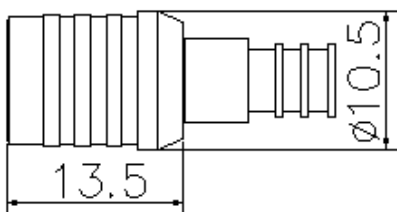

Typical Electrical Specifications

- ・ 公称インピーダンス (Impedance) 50 ohms
- ・ 使用温度 (Operation temperature) -40~+85°C
- ・ 防水特性 (Waterproof) 勘合時IP67相当(Qレセプタクル勘合時)

QN Connectors

Plugタイプ

製品名 Name	(*)適合ケーブル Cables
QN-WP-(*)	(例)1.5D、3D、5D etc.

QSMA Connectors

Plugタイプ

製品名 Name	(*)適合ケーブル Cables
QSMA-WP-(*)	(例)0.8D、1.5D、3D、5D etc.

QTNC Connectors

Plugタイプ

製品名 Name	(*)適合ケーブル Cables
QTNC-WP-(*)	(例)1.5D、3D、5D、8D etc.

◆性能改善のため、予告無く仕様変更を行う場合がございます。あらかじめご了承ください。
◆ケーブルについては別途ご相談ください。