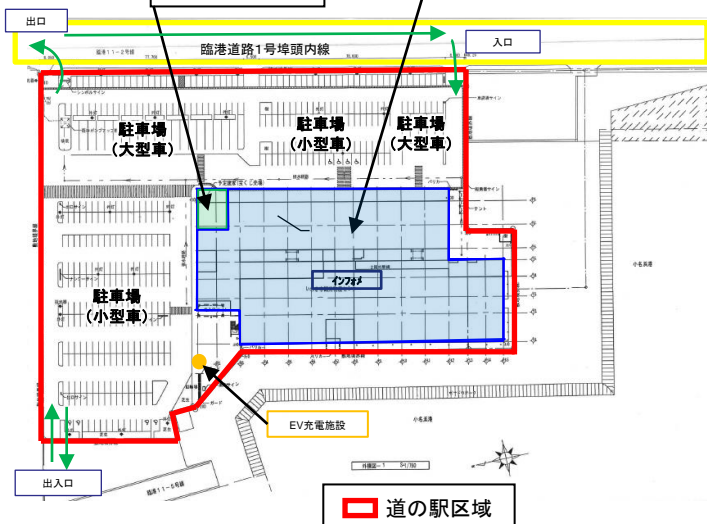

## 現況写真

## 位置図

## 平面図

【24時間利用可能】  
・情報提供・休憩施設  
・公衆電話  
・トイレ  
・ベビーコーナー

・観光案内所  
・物販施設  
・飲食施設  
・キッズスペース  
・加工施設  
・多目的ホール

・レンタサイクル  
・非常用電源  
・貯水槽(施設内)  
・トイレ