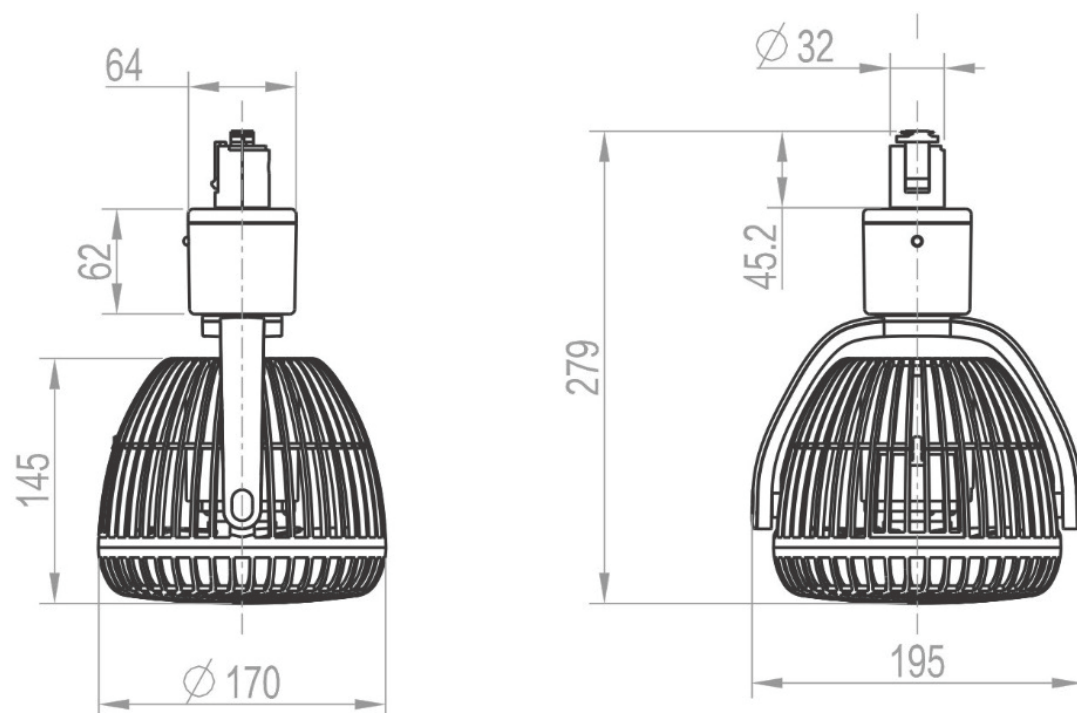

UZUKAZE

RAIL FAN

広い可動範囲でパワフル送風

120°の自動首振り機能を搭載。欲しいところへパワフルに送風します。リモコン操作で風量の6段階調整も可能です。

ワンタッチで簡単取付

ライティングレールにワンタッチで着脱可能。設置場所の移動もスムーズだから気軽にご使用いただけます。

メンテナンスもラクラク

フロントカバーが外れるのでメンテナンスもラクラク。手が届かない裏側用にはお掃除用の小窓も付けました。

寸法図

製品仕様

製品名	: UZUKAZE RAILFAN(ウズカゼレールファン)
型番	: SRF-250BGY(ブラックーグレイ) JAN:4968912801046 SRF-250FWH(フレンチホワイト) JAN:4968912801053
定価	: 9,000円(税抜)/9,900円(税込)
素材	: 樹脂・金属
サイズ	: 幅 195mm x 高さ 279mm
機能	: 風量調整 6段階
消費電力	: 8W