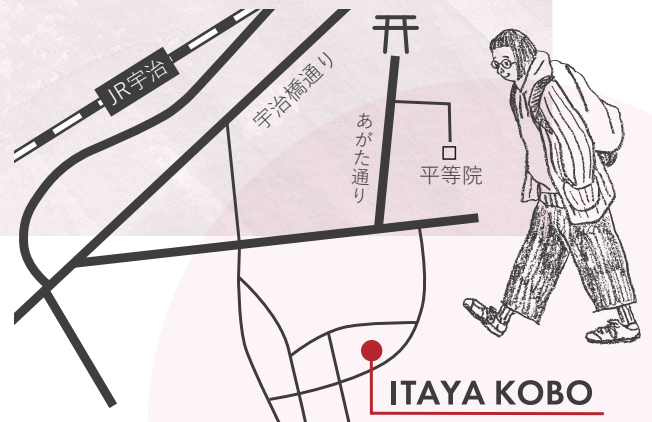

りんごの木

うちだ農園 coucou!

BOTANICAL GARDEN 碧 KYOTO.

cotoha uji

kinarico

ITAYA KOBO

特設サイト

Google MAP

ITAYA KOBO

京都府宇治市宇治善法 81

★会場には駐車場がございません。お車でお越しのお客様は「あがた通り」付近のコインパーキングをご利用ください。

ITAYA KOBO