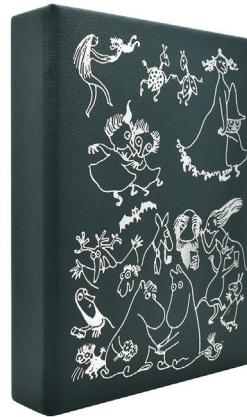

MOOMIN

2025年は「ムーミン」小説1作目の出版80周年です。
80周年のテーマは“The door is always open”。
ドアに鍵をかけないムーミンやしきは、どんな生きものでも受け入れるのです。帰る場所や居場所の大切さを物語の中で見つけてほしい。それが、物語が始まった80年前から変わることのないおもいです。

★80周年商品販売期間：2025年1月1日～12月31日

★152-333251 ¥8,000 (税込¥8,800)
ムーミン 温度計&ストームグラス
約H185×W125×D60mm 入数10
※素材：ホウケイ酸ガラス、エタノール、水、天然樟脳、パラフィンオイル、天然木（ビーチ材）、アクリル他
※付属のアクリルプレートを差し込んで使用します。
※エタノールを使用している為航空便での輸送不可
JAN 4957907446959

©Moomin Characters™

★152-720251 ¥3,000 (税込¥3,300)
ムーミン スノードーム 80周年
約H80×W65×D65mm 入数36
※素材：ポリレジン、水、ガラス、他
※シルバーグリッター
※手作り品につき塗ムラ、気泡、小さなキズ等の個体差が発生します。
JAN 4957907446966

★152-240250 ¥12,000 (税込¥13,200)
ムーミン ブック型ジュエルケース
約H220×W175×D45mm 入数16
※素材：合成皮革、ポリエステルベルベット、ミラー他
※手作り品につき個体差が発生します。
JAN 4957907446942