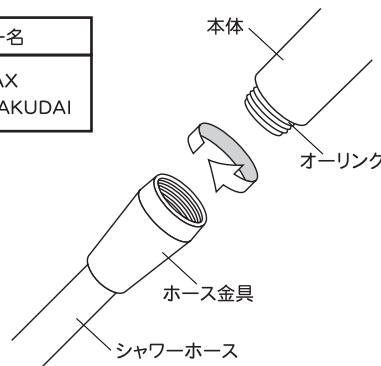

■アタッチメントカップを本体に取り付けて使用します。  
※カップが割れる場合がありますので締めすぎにご注意下さい。

**取り付け方法**

既設品と付け替えるのみです。(ネジサイズG1/2)

■一部のメーカー(ガスター、I N A X (バランス釜))には取り付けできない場合がありますのでご注意ください。

■I N A X製シャワーホース(バランス釜を除く)に取り付ける場合は製品にあらかじめセットされているオーリングをはずし、付属のオーリングに取り替えて下さい。

※工具を使用しての取り付けは製品を傷めますので行わないで下さい。

①そのまま取り付けられる場合  
(下記メーカーのシャワーホースご使用時)

メーカー名
TOTO INAX
SAN-EI KAKUDAI

②付属のアダプタを使用して取り付けられる場合  
(下記メーカーのシャワーホースご使用時)

メーカー名	アダプタ
MYM	M
KVK	K
ガスター	G

最初は少し離して普通のシャワーと同様に

頭の丸みに沿ってすべらせるように

シャワーカップを頭皮に当てカップ内にお湯がたまるまで少し待ちます。しばらく温め、頭皮の汚れや残ったシャンプー剤を浮かせながら、先端突起部の隙間から排水させます。そのまま、頭の丸みに添ってカップを動かし同じ動作をくりかえし、まんべんなくすすぎます。時には、カップ満水時に頭皮より一気に引き上げてカップ内に溜まったお湯を抜き、そこにシャワー水流を当てながらしっかりと洗い流します。

ボブスタイルや髪が長い方は、カップ先端突起部を頭皮に当て、カップを小刻みに縦、横、円を描くように動かすことで髪をたゆませ地肌をすすぎます。また、すすぎの時に空いている片手で髪をかきあげ、そこに先端突起部を当て、側頭部、生え際、襟足も丁寧に