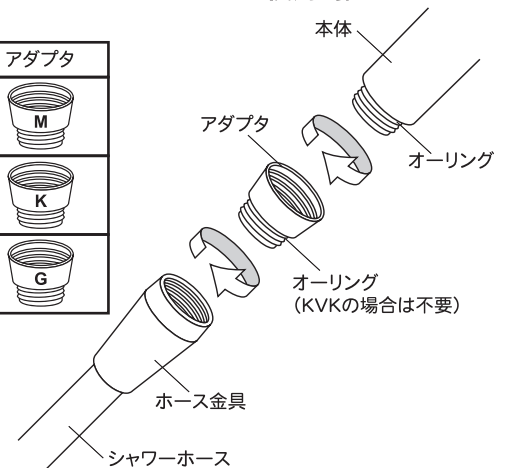

■アタッチメントカップを本体に取り付けて使用します。  
※カップが割れる場合がありますので締めすぎにご注意下さい。

**取り付け方法**

既設品と付け替えるのみです。(ネジサイズG1/2)

■一部のメーカー(ガスター、I N A X (バランス釜))には取り付けできない場合がありますのでご注意ください。

■I N A X製シャワーホース(バランス釜を除く)に取り付ける場合は製品にあらかじめセットされているオーリングをはずし、付属のオーリングに取り替えて下さい。

※工具を使用しての取り付けは製品を傷めますので行わないで下さい。

①そのまま取り付けられる場合  
(下記メーカーのシャワーホースご使用時)

メーカー名
TOTO INAX
SAN-EI KAKUDAI

②付属のアダプタを使用して取り付けられる場合  
(下記メーカーのシャワーホースご使用時)

メーカー名	アダプタ
MYM	M
KVK	K
ガスター	G

最初は少し離して普通のシャワーと同様に

頭の丸みに沿ってすべらせるように

髪をかき上げ、たゆませながら

**通常のシャワーとして**

シャワーカップを離して通常のシャワーと同様にお使い下さい。シャンプーのすすぎの場合は泡がなくなるまではこの状態で使います。  
※シャンプーをつける前のすすぎを丁寧に行うことにより、汚れの8割は取れるといわれています。地肌までたっぷりお湯が通って、汚れもかなり落ちている状態であればシャンプーの泡立ちはよくなります。

**シャンプー仕上げの集中すすぎ**

シャワーカップを頭皮に当てカップ内にお湯がたまるまで少し待ちます。しばらく温め、頭皮の汚れや残ったシャンプー剤を浮かせながら、先端突起部の隙間から排水させます。そのまま、頭の丸みに添ってカップを動かし同じ動作をくりかえし、まんべんなくすすぎます。時には、カップ満水時に頭皮より一気に引き上げてカップ内に溜まったお湯を抜き、そこにシャワー水流を当てながらしっかりと洗い流します。

ボブスタイルや髪が長い方は、カップ先端突起部を頭皮に当て、カップを小刻みに縦、横、円を描くように動かすことで髪をたゆませ地肌をすすぎます。また、すすぎの時に空いている片手で髪をかきあげ、そこに先端突起部を当て、側頭部、生え際、襟足も丁寧に