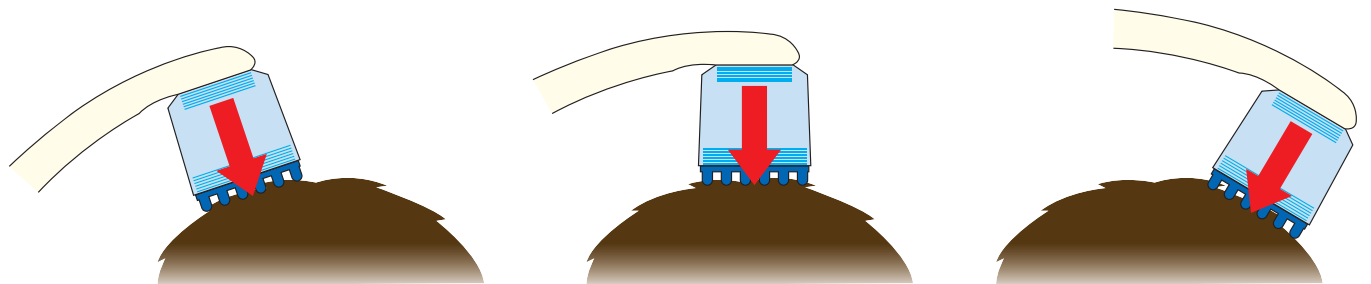

※工具を使用しての取り付けは製品を傷めますので行わないで下さい。

①そのまま取り付けられる場合  
(下記メーカーのシャワーホースご使用時)

メーカー名
TOTO INAX
SAN-EI KAKUDAI

②付属のアダプタを使用して取り付けられる場合  
(下記メーカーのシャワーホースご使用時)

メーカー名	アダプタ
MYM	M
KVK	K
ガスター	G

最初は少し離して普通のシャワーと同様に

頭の丸みに沿ってすべらせるように

髪をかき上げ、たゆませながら

**通常のシャワーとして**

シャワーカップを離して通常のシャワーと同様にお使い下さい。シャンプーのすすぎの場合は泡がなくなるまではこの状態で使います。  
※シャンプーをつける前のすすぎを丁寧に行うことにより、汚れの8割は取れるといわれています。地肌までたっぷりお湯が通って、汚れもかなり落ちている状態であればシャンプーの泡立ちはよくなります。

**シャンプー仕上げの集中すすぎ**

シャワーカップを頭皮に当てカップ内にお湯がたまるまで少し待ちます。しばらく温め、頭皮の汚れや残ったシャンプー剤を浮かせながら、先端突起部の隙間から排水させます。そのまま、頭の丸みに添ってカップを動かし同じ動作をくりかえし、まんべんなくすすぎます。時には、カップ満水時に頭皮より一気に引き上げてカップ内に溜まったお湯を抜き、そこにシャワー水流を当てながらしっかりと洗い流します。

ボブスタイルや髪が長い方は、カップ先端突起部を頭皮に当て、カップを小刻みに縦、横、円を描くように動かすことで髪をたゆませ地肌をすすぎます。また、すすぎの時に空いている片手で髪をかきあげ、そこに先端突起部を当て、側頭部、生え際、襟足も丁寧に

カップを頭の形に沿って常に頭皮に直角に当て、頭の丸みに沿ってまんべんなくすべらせるように頭皮を洗います。

**頭皮マッサージ&冷水での毛穴引き締め・温冷浴効果**

集中すすぎの際、同時に頭皮マッサージ効果も得られますが、頭皮マッサージだけの用途で使うこともできます。温水を軽く流しながらカップ先端部分の突起を軽く押し当てるように頭皮を刺激します。温水であたためながら頭皮マッサージができるため、高い血行促進効果が期待できます。頭皮だけでなく首筋や肩、加齢臭の気になる耳後ろなどにもお試しください。また、温まった後にこれを冷水で行うことで頭皮の毛穴引き締めクーリングにも使うことができます。その際は冷水が体に飛散しないよう、弱めの水流で頭を下に向けて行って下さい。