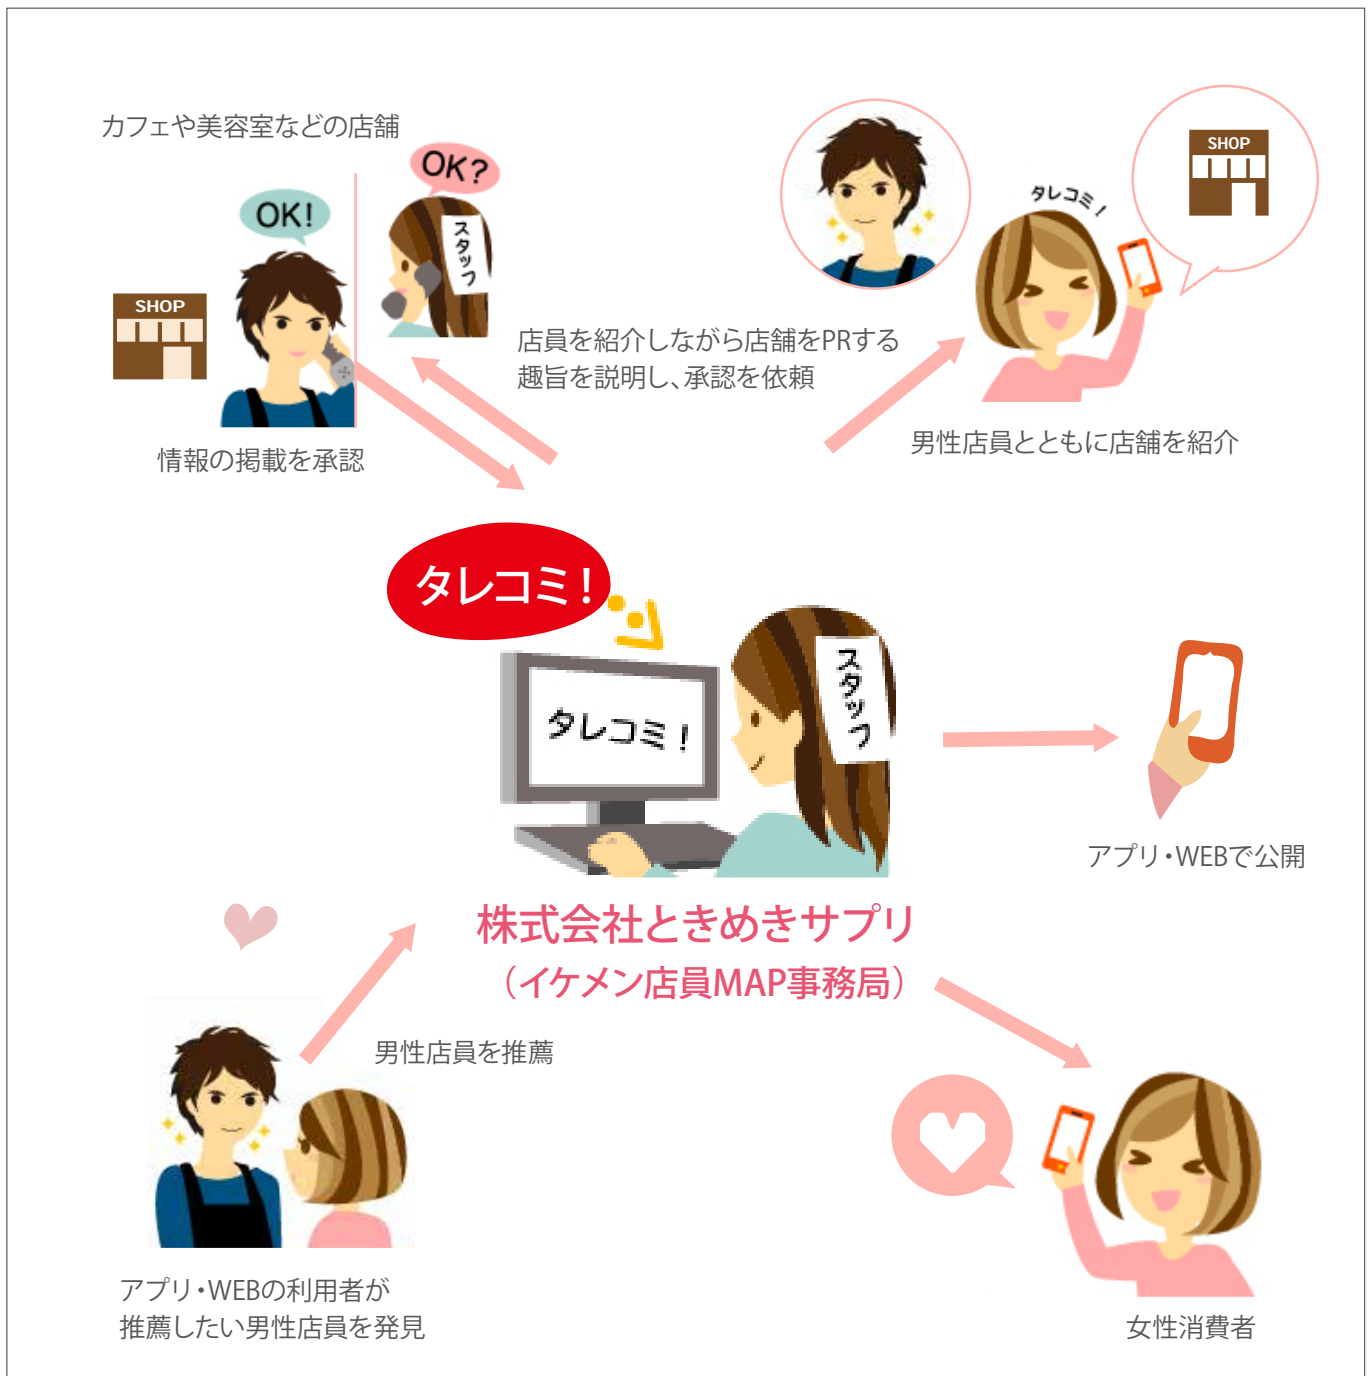

リニューアル版
制作中!!

Android iPhone

スマートフォン用アプリ
Android版&iPhone版で
無料配信中!

WEB **イケメン店員MAP**

全デバイス
無料!

全デバイス対応! いつでもどこでもアクセス可能!
WEBサービスへのアクセスはこちら!

女性から圧倒的な支持! お店選び & ときめき感

「イケメン店員MAP」は「お店選びにときめきを。」をコンセプトに、皆様から寄せられた情報を発信する、女性のためのWEB&スマホサービスです。

20代女性を中心に4,000名からなる会員様に向けて「会いに行けるイケメン」情報を配信することで、お店選びにときめき感を添え【来店→リピーター→ファン】と、お店とのお縁が深まってゆく情報提供を目指します。

イケメン店員の情報はユーザー様から寄せられた口コミを元に取り材しています。

飲食店が一番多く掲載されていますが、そのほかにも美容室、整体・マッサージ、引っ越し、歯科、家電量販店、スーパーなど多様な業種の方にご参加いただいております。カッコイイ系にかわいい系、メガネにスーツにヒゲ男子、しょうゆ顔、ソース顔、しお顔、ダンディイケメンから弟キャラまで、いろいろな「キャラ」「雰囲気」「見た目」の「イケメン店員」が登録されています。

イケメン店員がいる人気BARを飲み歩くイベント

イケメン BAR 開催決定!!

2014年6月23日(月)・24日(火)・25日(水)

📍 イケメン店員MAP presents

15店舗
参加!

📍 さっぽろ女子のときめきスイッチをONにする!
イケメン店員がいるBARを飲み歩くイベントをすすきので開催!

無料スマホアプリ&WEBサービス「イケメン店員MAP」が、2014年6月23日(火)、24日(火)、25日(火)の3日間限定で、女子のためのイベントを開催いたします! その名も『イケメン×BAR(仮)』! 出展店舗は、「イケメン店員」がいるBAR限定。すすきのの人気バーテンダー約15人が集合! 来場者は原則、女性限定。「イケメンBARカード」というマップを片手に、すすきのの人気BARを飲み歩くお祭りのイベントです!