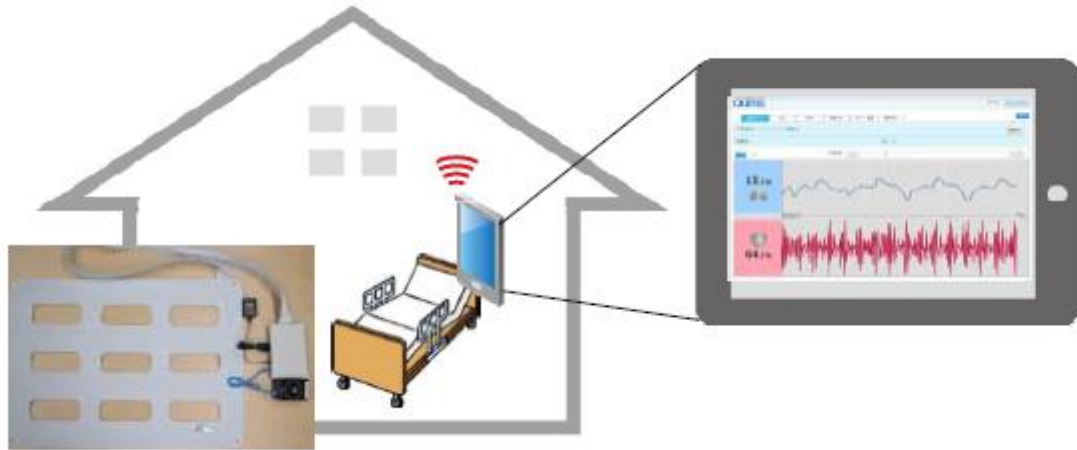

<参考資料①: Beacon の利用実験について>

新しい体験ができる！「ワイヤレスジャパン2014公式アプリ」

- モバイル/ワイヤレス産業の縮図ともいえる国内最大級の展示会「ワイヤレスジャパン2014」の公式アプリがついに登場しました！
- 出展者ブースに設置したBeacon（ビーコン）とお客様のスマートフォンが連動し、プッシュで出展者の情報が送られるなど、新しいワイヤレスの世界を体験することができます！
- 事前にアプリをダウンロードしていただき、ぜひ、新たなパートナーやチャネルの開拓にご活用ください。

<p>1</p> <p>ワイヤレスジャパン2014では、出展者ブースや展示会場内に Beacon（ビーコン）を設置しています。</p>	<p>2</p> <p>Beaconの近くに来た場合、Beaconの電波を自動的にキャッチ、アプリに出展者の情報等が送られます！</p>	<p>3</p> <p>出展者情報やセッション情報など、詳しいイベント情報を見ることができます！</p>
---	--	--

※Beacon は iPhone は iOS7.1 以降、Android スマートフォンは 4.3 以降の機種に対応しています。

※専用アプリは現在申請中のため、5月23日(金)からダウンロードいただける予定です。

<参考資料②:ワイヤレスジャパン 2014 出展情報の一部をご紹介します>

1. 株式会社インターネットイニシアティブ

M2M を活用した見守りサービスへの取り組みやタブレットを利用した具体的なデモンストレーションを実演します。

【展示内容】

・非接触離床センサーのデモンストレーション

ベットのウレタンマットレスの下に敷いたセンサーで、寝ている方の心拍、呼吸、体動などを測定できる非接触の離床センサーのデータをIIJ GIO上のクラウドサーバにデータを収集し、タブレットで状態を表示したり、異常を検知してアラートメールを自動送信するデモンストレーションを実施します。

2. 株式会社エヌ・ティ・ティ・データ

「Double」をゲーム形式で体験！

「Double」は、2012年にDouble Robotics社が発表したiPad用のテレプレゼンスロボットです。

コントローラ用とモニター用の2台のiPadを使って動作し、コントローラ側はユーザーが手で持ち、モニター側は、セグウェイのような2つの車輪付き移動ロボットに搭載され、コントローラによって遠隔操作されます。

それぞれのiPadのカメラとマイクを利用し、お互いの映像と音声をリアルタイムで伝達します。