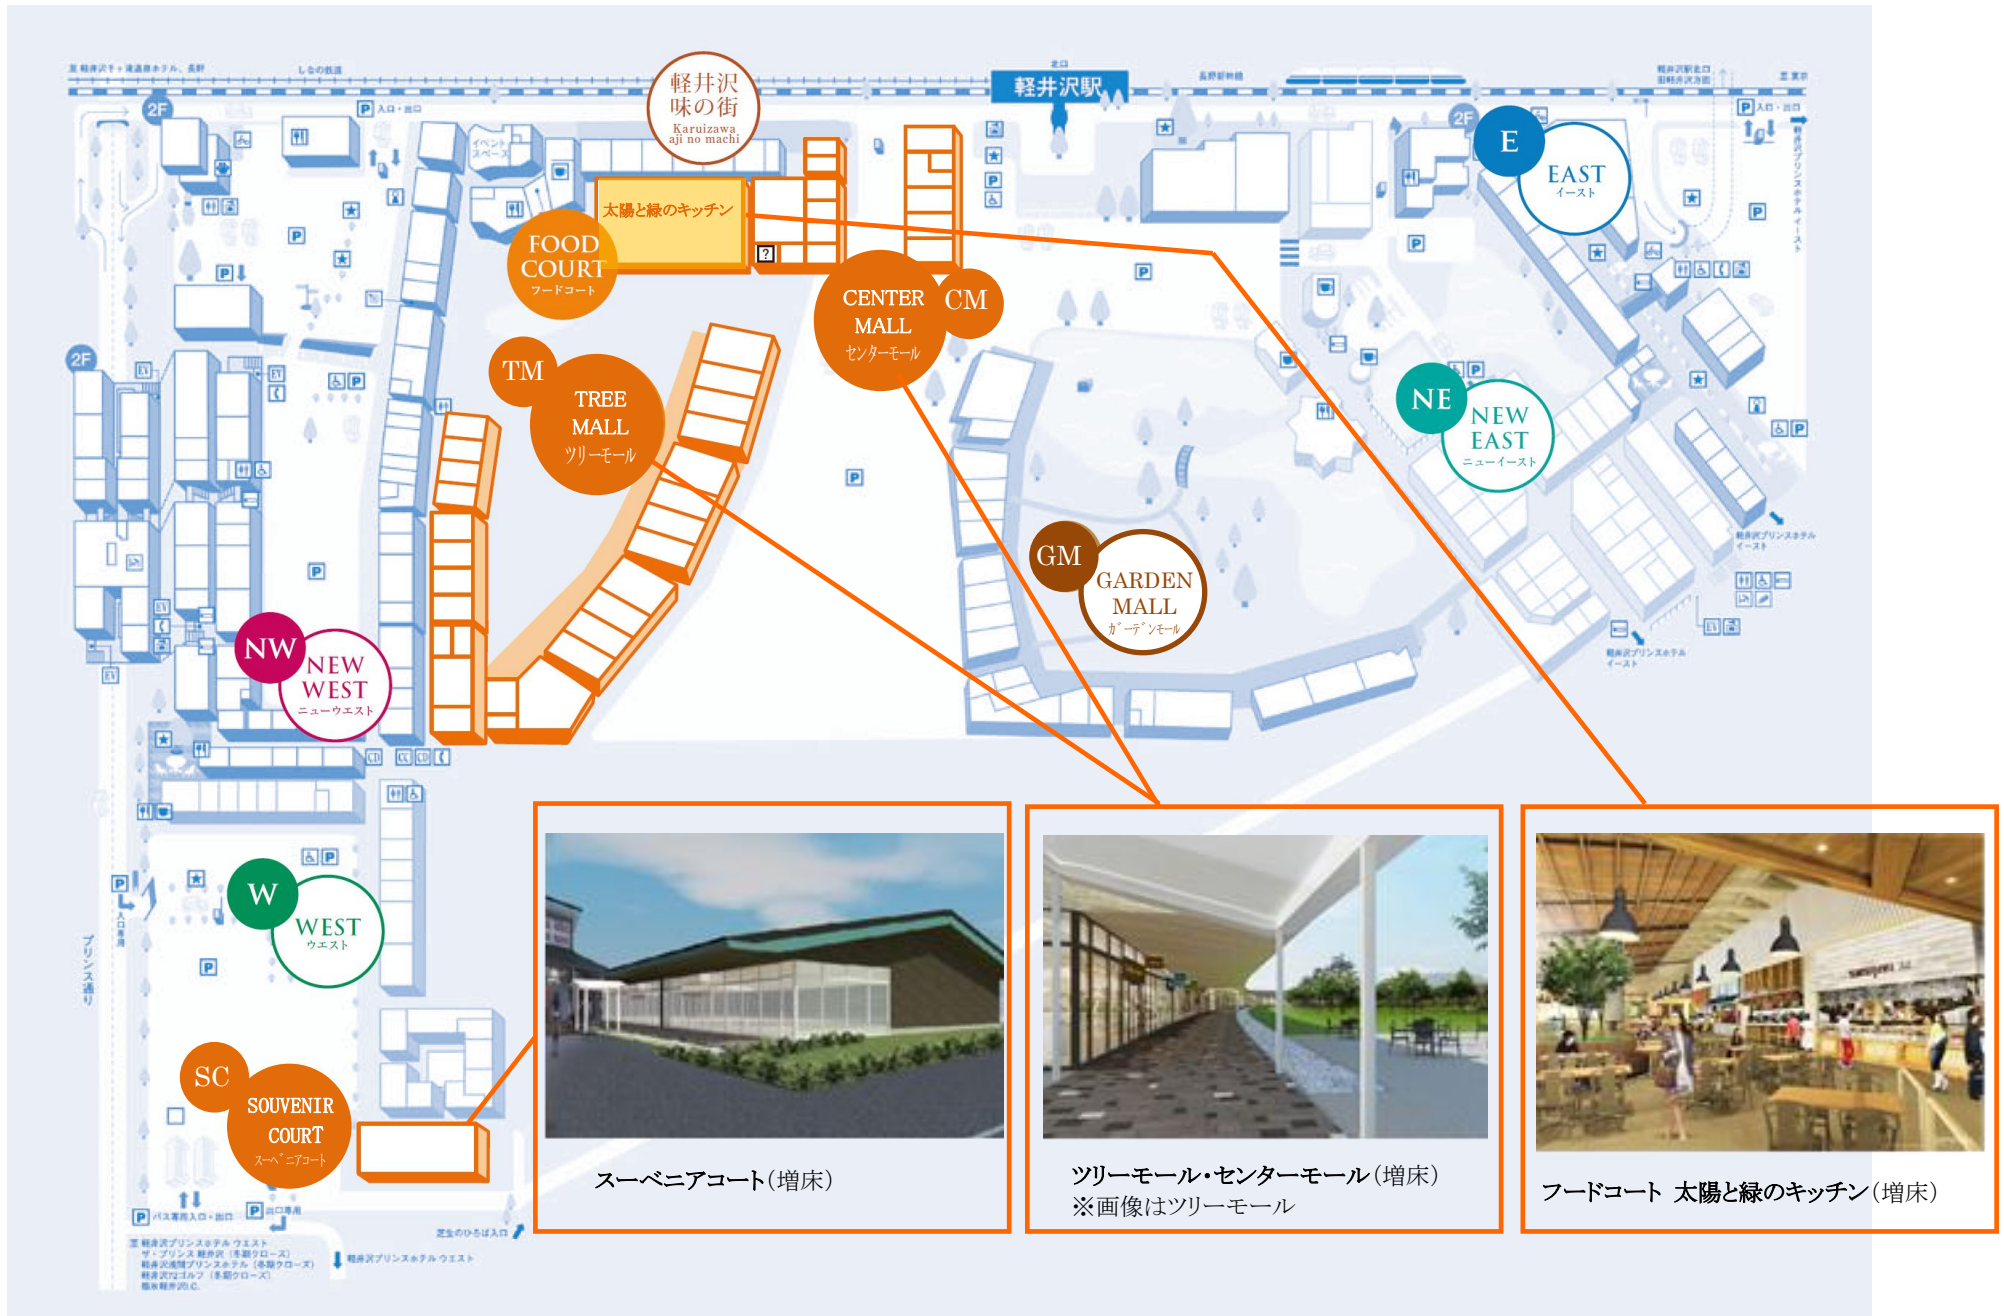

【別紙3】 軽井沢・プリンスショッピングプラザ 第7期増床 配置図

スーベニアコート(増床)

ツリーモール・センターモール(増床)
※画像はツリーモール

フードコート 太陽と緑のキッチン(増床)