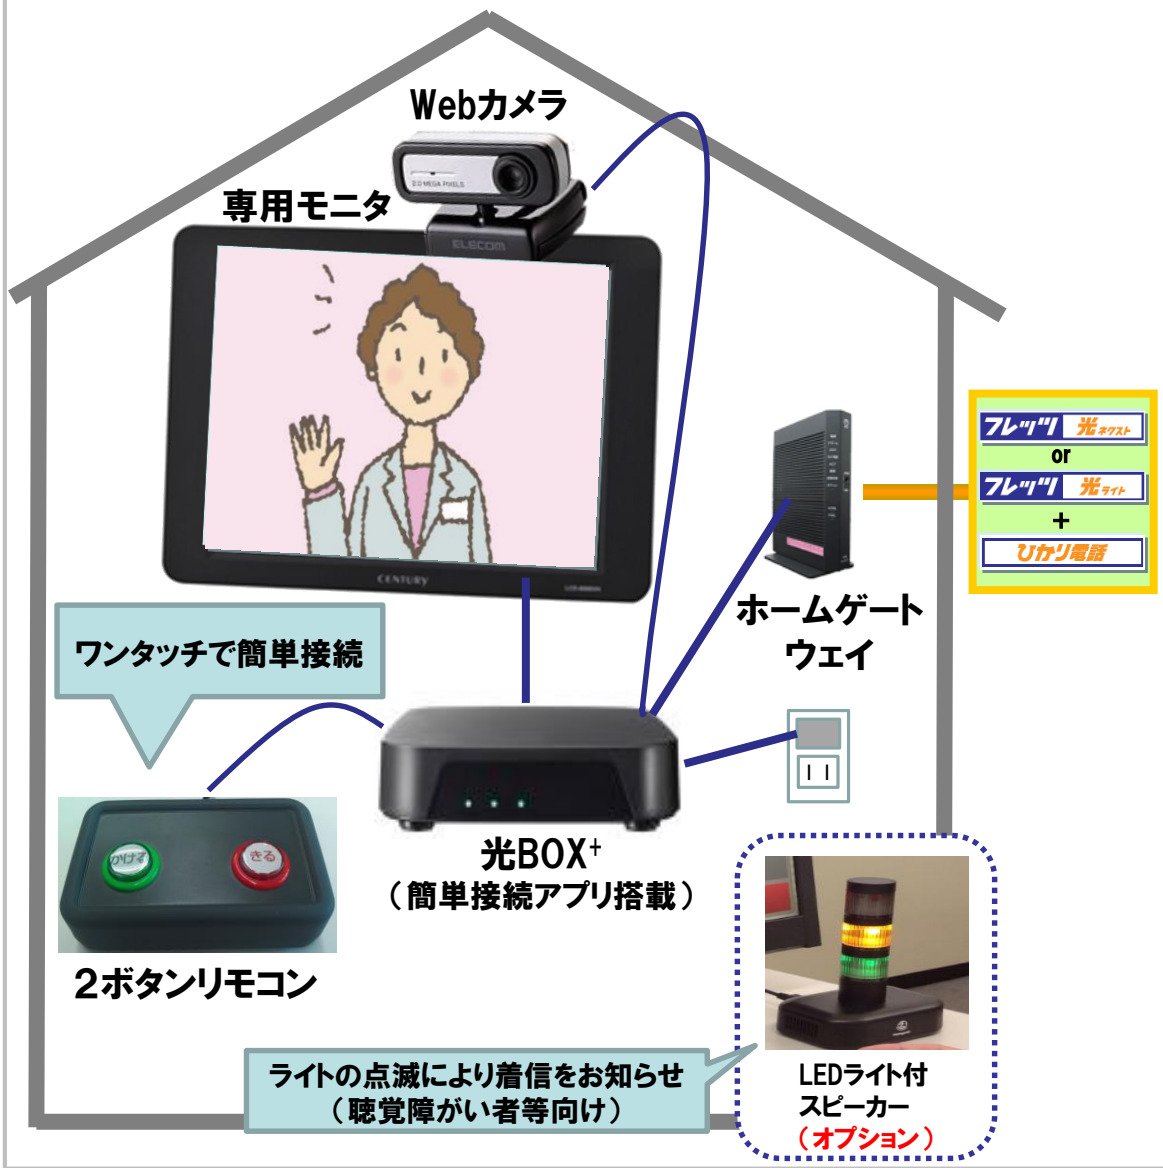

【別紙1】みまもりテレビ電話パックの接続イメージと構成品

接続イメージ

構成品

- 光BOX+
(簡単接続アプリ搭載)
- Webカメラ
- 2ボタンリモコン
- 専用モニター
(9インチ)
- フレッツ 光ネクスト
or
フレッツ 光ライト
- ひかり電話

ワンパッケージ化