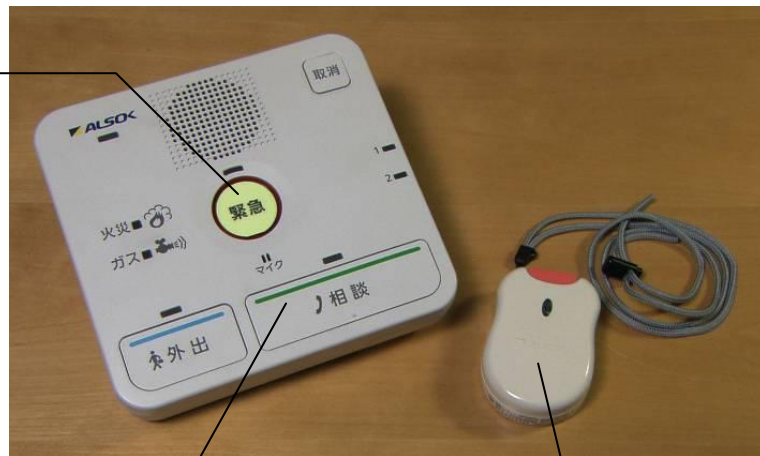

NEWS LETTER

なお、ディノスプランの特典として、初期設置料金11,000円（税抜）が半額の5,500円（税抜）（※2014年12月現在 HOME ALSOKみまもりサポートプラン比）になる他、枕元や脱衣所など、家中どこでも使用できる持ち運び可能なペンダント型緊急ボタンが付きます（※HOME ALSOKみまもりサポートの場合、月々140円（税抜））。

ボタンひとつで駆けつける

「緊急」ボタン

体調が悪い時、ボタンを押すと ALSOK ガードマンが出勤。

自宅からいつでも相談できる

「相談」ボタン

相談ボタンを押すだけで24時間いつでも ALSOK ヘルスケアセンターへ相談が可能。

ペンダント型緊急ボタン

家中どこでも持ち運べる無線式のペンダント。

< 『ALSOK みまもりサポートディノスプラン』 >

【商品名】 ALSOK みまもりサポートディノスプラン

【価格】 月額2,400円（税抜）

【ディノスプラン特典】 初期設置料金 11,000円（税抜）が半額の5,500円（税抜） ※2014年12月現在 HOME ALSOK みまもりサポート比
ペンダント型緊急ボタンつき ※HOME ALSOK みまもりサポートの場合、月々140円（税抜）

【取扱い開始日】 2014年12月17日 27時29分頃予定

【取扱いチャンネル】 ディノスオンラインショップ (<http://www.dinos.co.jp/>)、DJ モノフェスタ

【詳細ページ】 <http://www.dinos.co.jp/p/1820100001/>

《フジテレビ系の深夜通販番組「DJモノフェスタ」概要》

放送局：フジテレビ他 FNS 系列局など 31 局、BS フジ、CS 各局

放送時間：深夜 25 時台～28 時台（放送局により時間は異なります）

※1 ヶ月あたり合計 500 回前後放映予定。