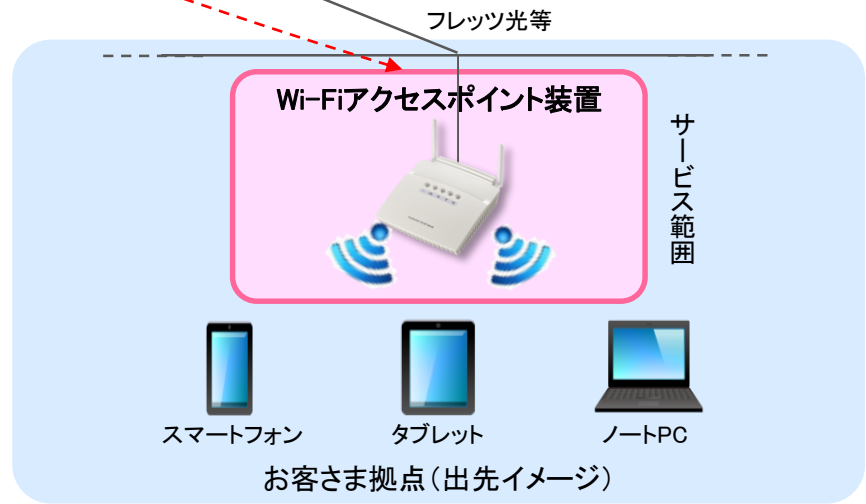

【別紙1】「スマート光 ビジネスWi-Fi」 サービス概要・ご利用シーン

～「スマート光 ビジネスWi-Fi」から様々なサービスやデバイスを接続し、お客さまのワークスタイル変革をサポート～

凡例
 - - - - -> クラウドへのアクセス
 - - - - -> クラウド → Wi-Fiアクセスポイント装置への設定反映

ご利用シーン

オフィス内でのモバイル端末活用で場所を選ばず業務遂行可能

配線レスによるスタイリッシュなレイアウト化

来訪者向けのインターネット接続環境の用意

煩雑な有線LANのシンプル化