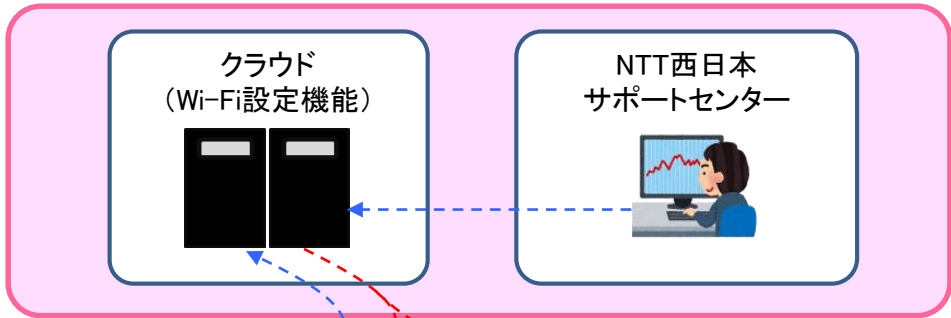

【別紙1】「スマート光 ビジネスWi-Fi」 サービス概要・ご利用シーン

～「スマート光 ビジネスWi-Fi」から様々なサービスやデバイスを接続し、お客さまのワークスタイル変革をサポート～

凡例
 - - - - -> クラウドへのアクセス
 - - - - -> クラウド → Wi-Fiアクセスポイント装置への設定反映

ご利用シーン

オフィス内でのモバイル端末活用で場所を選ばず業務遂行可能

配線レスによるスタイリッシュなレイアウト化

来訪者向けのインターネット接続環境の用意

煩雑な有線LANのシンプル化