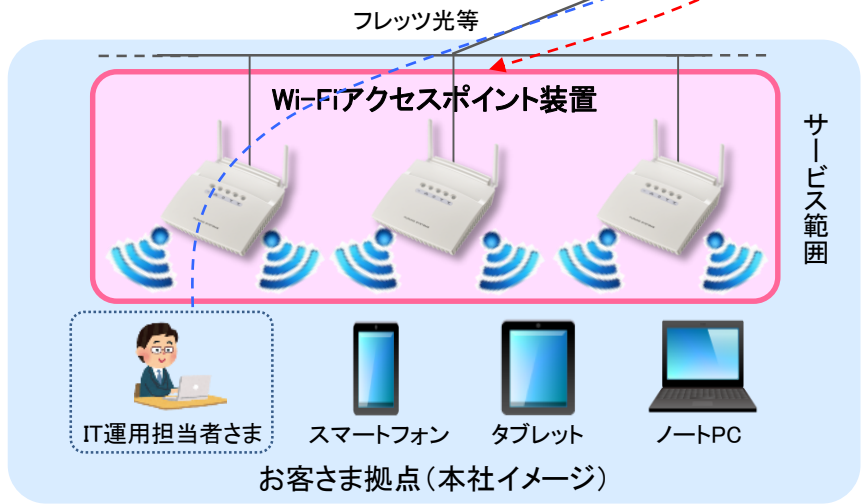

【別紙1】「スマート光 ビジネスWi-Fi」 サービス概要・ご利用シーン

～「スマート光 ビジネスWi-Fi」から様々なサービスやデバイスを接続し、お客さまのワークスタイル変革をサポート～

凡例
 - - - - -> クラウドへのアクセス
 - - - - -> クラウド → Wi-Fiアクセスポイント装置への設定反映

ご利用シーン

オフィス内でのモバイル端末活用で場所を選ばず業務遂行可能

配線レスによるスタイリッシュなレイアウト化

来訪者向けのインターネット接続環境の用意

煩雑な有線LANのシンプル化