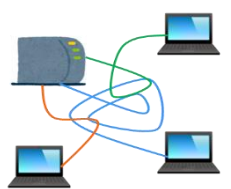

【別紙1】「スマート光 ビジネスWi-Fi」 サービス概要・ご利用シーン

～「スマート光 ビジネスWi-Fi」から様々なサービスやデバイスを接続し、お客さまのワークスタイル変革をサポート～

凡例
 - - - - -> クラウドへのアクセス
 - - - - -> クラウド → Wi-Fiアクセスポイント装置への設定反映

ご利用シーン

オフィス内でのモバイル端末活用で場所を選ばず業務遂行可能

配線レスによるスタイリッシュなレイアウト化

来訪者向けのインターネット接続環境の用意

煩雑な有線LANのシンプル化