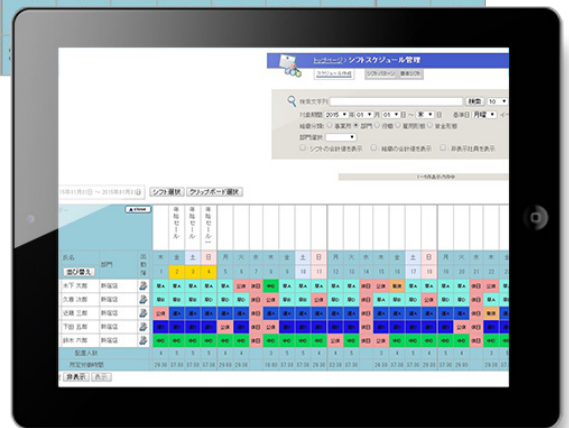

勤之助に標準実装しているシフトスケジュール管理機能を大幅に機能強化することで多種多様な勤務形態に対応！

# シフトスケジュール管理オプション

## 正式リリース！

※オプション月額料金は1ユーザ 150 円 (税別)

手書きやExcelから脱却できるシフトスケジュール管理の決定版！

氏名	部門	出勤簿	年1月				年2月				年3月											
			木	金	土	日	月	火	水	木	金	土	日	月	火	水	木					
並び替え			1	2	3	4	5	6	7	8	9	10	11	12	13	14	15	16	17	18	19	20
木下 太郎	新宿店	📄	早A	早A	早A	早A	早A	公休	休日	中B	早A	早A	早A	早A	早A	早A	休日	公休	有休	早A	早A	早A
久喜 次郎	新宿店	📄	早B	早B	早B	早D	早D	早D	休日	公休	早B	早B	公休	早D	早D	休日	早A	早B	早D	公休	早D	早D
近藤 三郎	新宿店	📄	公休	遅A	遅A	遅A	遅A	遅A	休日	遅A	遅A	遅A	遅A	遅A	遅A	遅A	休日	遅A	遅A	遅A	遅A	遅A
下田 五郎	新宿店	📄	遅B	遅B	遅B	遅B	公休	遅B	休日	公休	遅B	遅B	遅B	遅B	遅B	遅B	休日	遅B	遅B	遅B	遅B	公休
鈴木 六郎	新宿店	📄	中B	中B	中B	中B	中B	中B	休日	中B	中B	中B	中B	公休	中B	休日	公休	中B	中B	中B	中B	中B
配置人数			4	5	5	5	4	4		3	5	5	4									
所定労働時間			29:30	37:30	37:30	37:30	29:00	29:30		18:00	37:30	37:30	29:30									

- 👍 サーバー・ソフトウェアの購入・構築・運用・保守・管理が不要で大幅なコストダウンを実現
- 👍 インターネット環境と Windows・Mac・iPad のブラウザがあればどこでもシフトスケジュール管理・勤怠管理が可能
- 👍 管理部門やエリアマネージャーが閲覧したり、期間を指定してスタッフの貸し借りも可能
- 👍 マルチブラウザ対応  
Internet Explorer・Chrome・Safari・Firefox
- 👍 PDF生成で作成したシフトスケジュールをメールで共有したり、レイアウトを崩さずに印刷可能