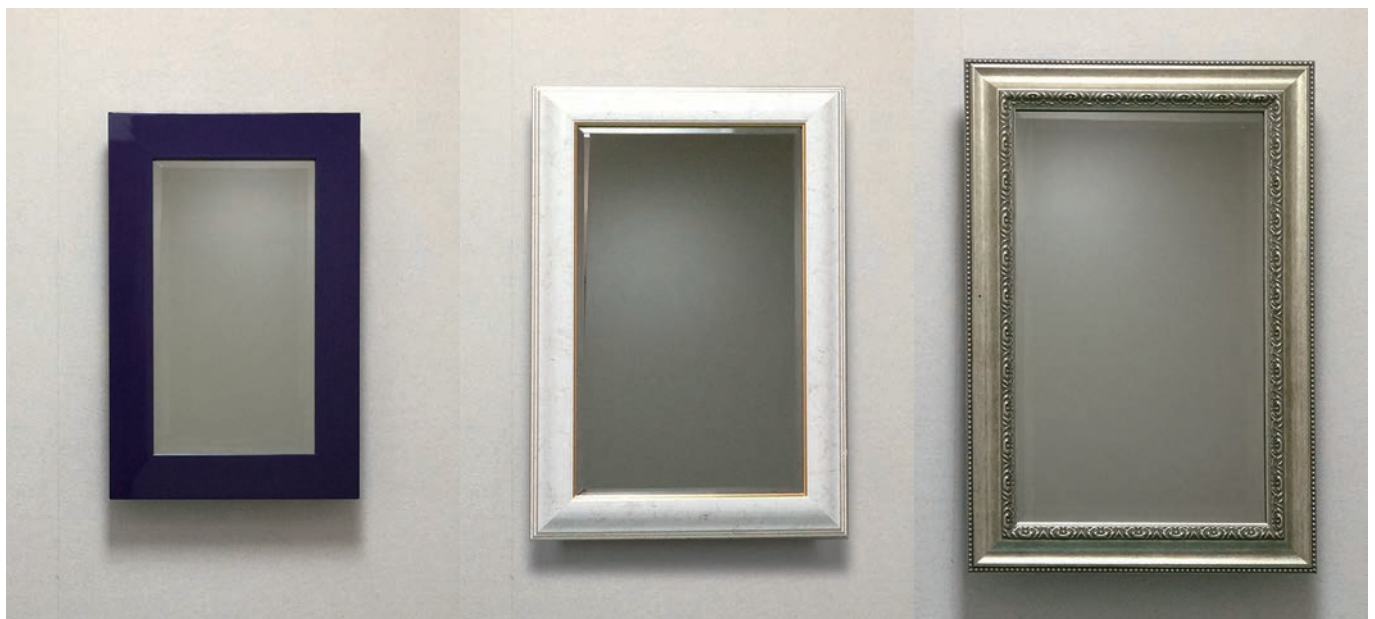

エレガントからノーブルまで。「インテリアコーディネート」シリーズ

Elegance White Midnight Blue Noble Black Antique Silver Black & White

一般の仏壇のデザインが最も似合わないクラシカルな洋室にも対応できる「鏡壇」です。

エレガントな白からノーブルな黒まで5種類のフレームデザインから選ぶことができます。

「鏡壇」は、マジックミラー額の背後にLED内照式の仏壇を配置することで、消灯時にはインテリアウォールミラーにしか見えない壁掛け仏壇です。

自由なデコレーションが楽しめるフラットフレームが魅力

シンプルなフラットのフレームで、モダンなインテリアからクラシカルなインテリア、カジュアルなインテリアまで幅広く対応できる「鏡壇」です。

フレームにペイントやシールでデコレーションするなど、あなた自身のオリジナルをお楽しみいただけます。

都会的なシンプルさが魅力。「フレームレスミラー」シリーズ

「飾らないことの美しさ」と「飾ることの楽しさ」の相反する要素を併せ持つのがフレームレスの魅力

「飾らないことの美しさ」から、シンプル・イズ・ビューティフルを極めたのが「フレームレス」シリーズ。

薄型壁掛け仏壇「鏡壇」全商品の中でも最薄の厚さ 40mmを実現 (Sサイズ/M・Lサイズは60mm)。

軽量の「鏡壇」は、釘などが打てない賃貸住宅でも「突っ張りポール」を利用して設置が可能。

トータルコーディネートを実現する「鏡壇」のインテリアアイテム

Interior Coordinate Item-1 Flower Box

「鏡壇」のコーディネートアイテムは、ミラーフレームと同じ素材を活用することで、仏具を室内のインテリアに自然に溶け込ませることができます。

Interior Coordinate Item-3 Wall Console

Interior Coordinate Item-2 Frame Board

Interior Coordinate Item-4 Frame Shelf

「鏡壇”ミラリエ”」の額とミラーと透過開口のサイズ