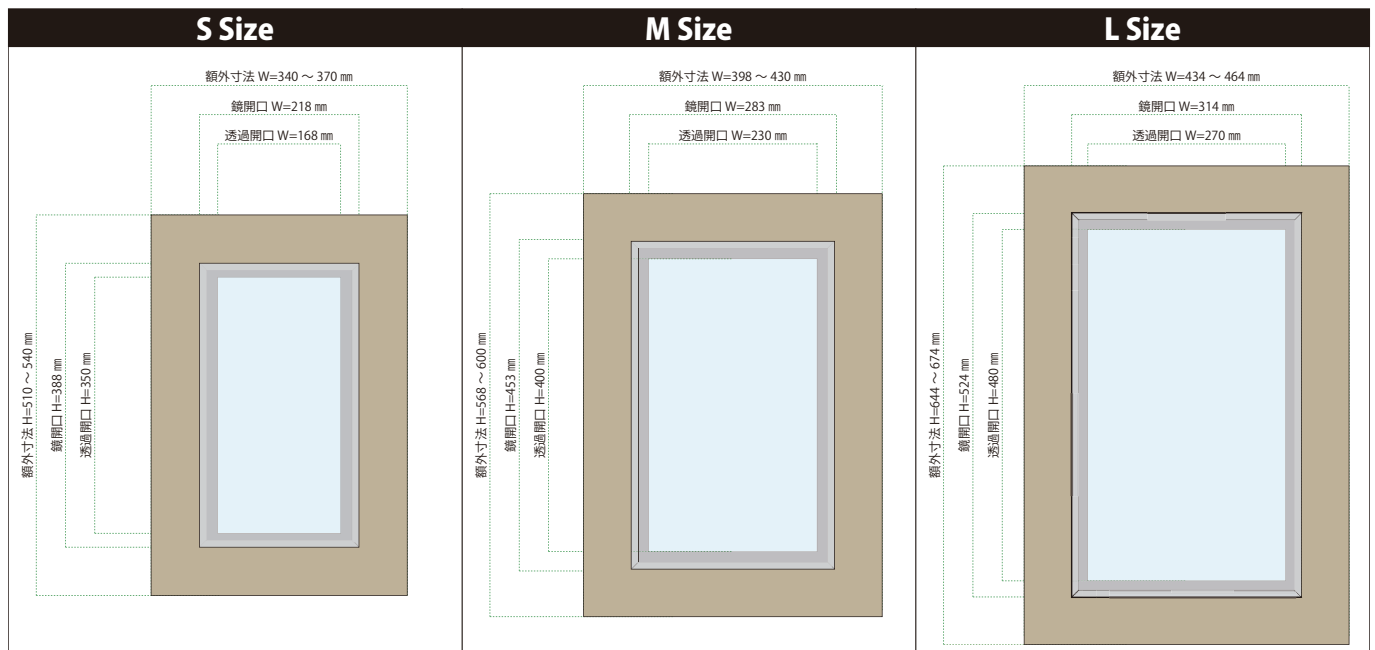

「飾らないことの美しさ」から、シンプル・イズ・ビューティフルを極めたのが「フレームレス」シリーズ。

薄型壁掛け仏壇「鏡壇」全商品の中でも最薄の厚さ 40mmを実現 (Sサイズ/M・Lサイズは60mm)。

軽量の「鏡壇」は、釘などが打てない賃貸住宅でも「突っ張りポール」を利用して設置が可能。

トータルコーディネートを実現する「鏡壇」のインテリアアイテム

Interior Coordinate Item-1 Flower Box

「鏡壇」のコーディネートアイテムは、ミラーフレームと同じ素材を活用することで、仏具を室内のインテリアに自然に溶け込ませることができます。

Interior Coordinate Item-3 Wall Console

Interior Coordinate Item-2 Frame Board

Interior Coordinate Item-4 Frame Shelf

「鏡壇”ミラリエ”」の額とミラーと透過開口のサイズ