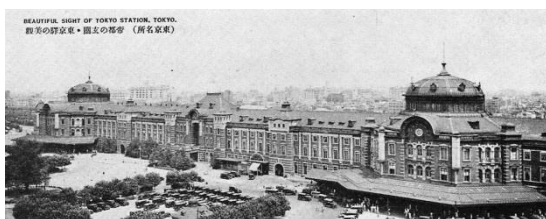

スモール・ラグジュアリー・ホテルズ・オブ・ザ・ワールド (Small Luxury Hotels of the World : SLH)

スモール・ラグジュアリー・ホテルズ・オブ・ザ・ワールドは客室の平均数が 55 室と、小規模サイズでユニークな高級ホテルの集まりで、そのほとんどが独立系として経営され独自のコンセプトを持つ。メディアの注目も高く、顧客は世界中の著名人やエグゼクティブ層が中心。SLH の歴史は、1991 年、プレステージ・ホテルズ・ヨーロッパとスモール・ラグジュアリー・ホテルズ・オブ・ノースアメリカの合併により始まった。現在までに 80 ヶ国以上 520 以上のホテルが加わり、さらなる拡大を視野に入れている。

SLH 公式 HP : <http://www.slh.com>

東京ステーションホテル (The Tokyo Station Hotel) *2015 年 11 月 2 日にホテル開業 100 周年を迎える

1915 年、東京駅の中に客室数 56 室、宴会場を備えたヨーロッパスタイルのホテルとして開業。壮麗な建築と当時最先端の設備で、国内外の多くの賓客を迎える。東京駅丸の内駅舎の保存・復原事業に伴い 2006 年に休館。約 6 年半の時を経て全施設を改装し、2012 年 10 月 3 日に再び開業。ヨーロッパアンクラシックを基調とした 150 の客室、10 のレストラン & バー、フィットネス & スパ、宴会場など、都市型ホテルとしての機能を備え、「色褪せることのない記憶」をコンセプトにお客様の心に寄り添い“共感するおもてなし”を目指す。東京で現存するホテルとしては 2 番目に歴史があり、国指定重要文化財の中にすべてが位置するホテルとして国内唯一。また、発着列車本数日本一の東京駅舎に位置し、首都圏はもちろん国内各地への移動にも便利で他に類を見ない理想的なロケーションを誇る。

ホテル公式 HP :

<http://www.tokyostationhotel.jp> (日本語)

<http://www.thetokyostationhotel.jp> (英語)