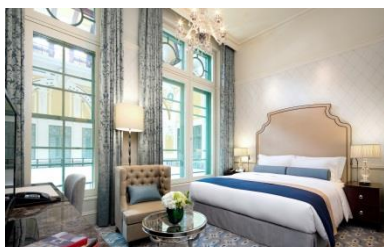

スモール・ラグジュアリー・ホテルズ・オブ・ザ・ワールド (Small Luxury Hotels of the World : SLH)

スモール・ラグジュアリー・ホテルズ・オブ・ザ・ワールドは客室の平均数が 55 室と、小規模サイズでユニークな高級ホテルの集まりで、そのほとんどが独立系として経営され独自のコンセプトを持つ。メディアの注目も高く、顧客は世界中の著名人やエグゼクティブ層が中心。SLH の歴史は、1991 年、プレステージ・ホテルズ・ヨーロッパとスモール・ラグジュアリー・ホテルズ・オブ・ノースアメリカの合併により始まった。現在までに 80 ヶ国以上 520 以上のホテルが加わり、さらなる拡大を視野に入れている。

SLH 公式 HP : <http://www.slh.com>

東京ステーションホテル (The Tokyo Station Hotel) *2015 年 11 月 2 日にホテル開業 100 周年を迎える

1915 年、東京駅の中に客室数 56 室、宴会場を備えたヨーロッパスタイルのホテルとして開業。壮麗な建築と当時最先端の設備で、国内外の多くの賓客を迎える。東京駅丸の内駅舎の保存・復原事業に伴い 2006 年に休館。約 6 年半の時を経て全施設を改装し、2012 年 10 月 3 日に再び開業。ヨーロッパアンクラシックを基調とした 150 の客室、10 のレストラン & バー、フィットネス & スパ、宴会場など、都市型ホテルとしての機能を備え、「色褪せることのない記憶」をコンセプトにお客様の心に寄り添い“共感するおもてなし”を目指す。東京で現存するホテルとしては 2 番目に歴史があり、国指定重要文化財の中にすべてが位置するホテルとして国内唯一。また、発着列車本数日本一の東京駅舎に位置し、首都圏はもちろん国内各地への移動にも便利で他に類を見ない理想的なロケーションを誇る。

ホテル公式 HP :

<http://www.tokyostationhotel.jp> (日本語)

<http://www.thetokyostationhotel.jp> (英語)