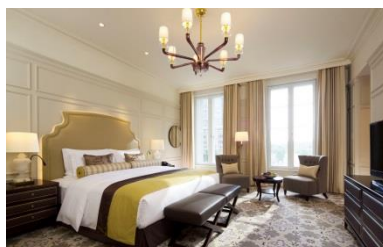

スモール・ラグジュアリー・ホテルズ・オブ・ザ・ワールド (Small Luxury Hotels of the World : SLH)

スモール・ラグジュアリー・ホテルズ・オブ・ザ・ワールドは客室の平均数が 55 室と、小規模サイズでユニークな高級ホテルの集まりで、そのほとんどが独立系として経営され独自のコンセプトを持つ。メディアの注目も高く、顧客は世界中の著名人やエグゼクティブ層が中心。SLH の歴史は、1991 年、プレステージ・ホテルズ・ヨーロッパとスモール・ラグジュアリー・ホテルズ・オブ・ノースアメリカの合併により始まった。現在までに 80 ヶ国以上 520 以上のホテルが加わり、さらなる拡大を視野に入れている。

SLH 公式 HP : <http://www.slh.com>

東京ステーションホテル (The Tokyo Station Hotel) *2015 年 11 月 2 日にホテル開業 100 周年を迎える

1915 年、東京駅の中に客室数 56 室、宴会場を備えたヨーロッパスタイルのホテルとして開業。壮麗な建築と当時最先端の設備で、国内外の多くの賓客を迎える。東京駅丸の内駅舎の保存・復原事業に伴い 2006 年に休館。約 6 年半の時を経て全施設を改装し、2012 年 10 月 3 日に再び開業。ヨーロッパアンクラシックを基調とした 150 の客室、10 のレストラン & バー、フィットネス & スパ、宴会場など、都市型ホテルとしての機能を備え、「色褪せることのない記憶」をコンセプトにお客様の心に寄り添い“共感するおもてなし”を目指す。東京で現存するホテルとしては 2 番目に歴史があり、国指定重要文化財の中にすべてが位置するホテルとして国内唯一。また、発着列車本数日本一の東京駅舎に位置し、首都圏はもちろん国内各地への移動にも便利で他に類を見ない理想的なロケーションを誇る。

ホテル公式 HP :

<http://www.tokyostationhotel.jp> (日本語)

<http://www.thetokyostationhotel.jp> (英語)