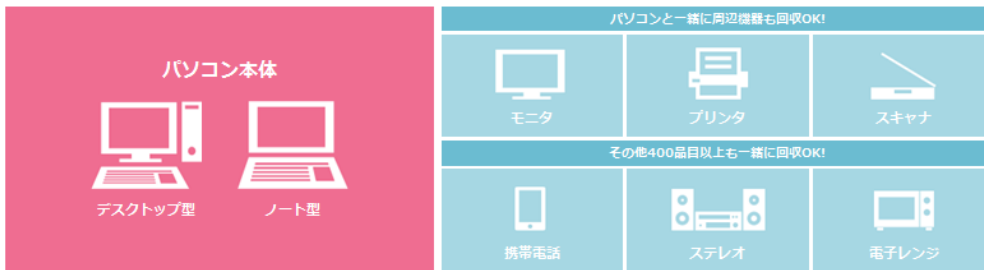

### サービスのご利用方法

リネットなら、ご自宅で回収を待つだけ！

インターネット（パソコンまたはスマートフォン）からお申し込み  
※個人のお客様からの回収のみ対応しております。

ダンボール箱等に詰めるだけ♪  
詰める箱が無い方へ、箱の事前お届けも可能！

佐川急便が、ご希望の日時に回収へお伺いします。最短翌日！

### 回収品目

不用なパソコン・小型家電は、みんなでリサイクル！

小型家電リサイクル法の回収対象となる品目は、パソコン本体、携帯電話、ビデオ・オーディオ、キッチン家電、生活家電など約400品目以上。品目の詳細はこちらから。