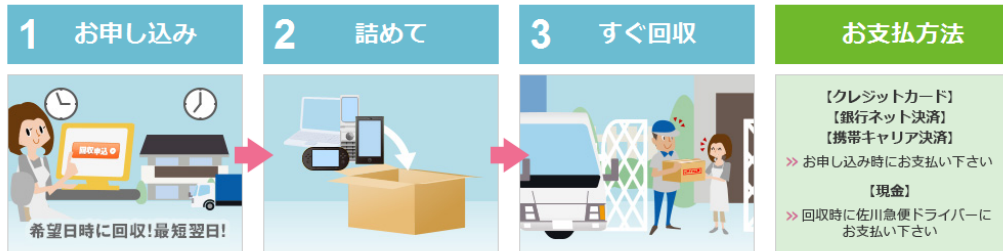

\* 回収時間は各施設の営業（開庁）時間に準じます

\* 区役所・支所：  
エコまちステーションの付近に回収ボックスを設置

※ 平成27年3月23日から、嵐電四条大宮駅（下京区）でも回収を開始

## 【参考4】宅配便で小型家電を回収・リサイクルするモデル的な取組の概要

### サービスのご利用方法

リネットなら、ご自宅で回収を待つだけ！

インターネット（パソコンまたはスマートフォン）からお申し込み  
※個人のお客様からの回収のみ対応しております。

ダンボール箱等に詰めるだけ♪  
詰める箱が無い方へ、箱の事前お届けも可能！

佐川急便が、ご希望の日時に回収へお伺いします。最短翌日！