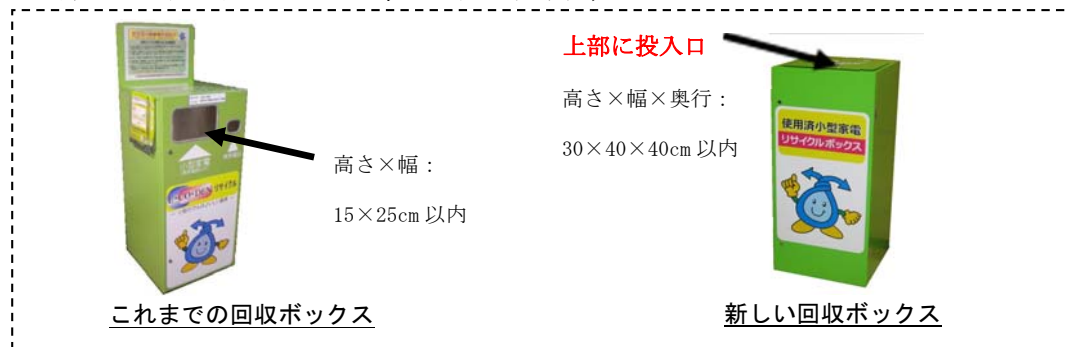

(2) 概要

より多くの家電を回収・リサイクルするため、回収できる家電の大きさを、「高さ×幅＝15×25cm」から、約5倍の大きさとなる「高さ×幅×奥行＝30×40×40cm」以内に拡大します。

※ 区役所・支所内のエコまちステーション、まち美化事務所など市内46箇所^{【参考3】}で回収中

※ 家電4品目（テレビ、冷蔵庫、エアコン、洗濯機・衣類乾燥機）、パソコン及び石油・灯油ストーブは対象外

※ 新たに回収可能となる小型家電の例：炊飯器、トースター など