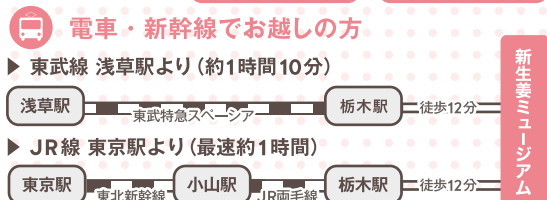

臨時駐車場ご案内

会場までのご案内

6/20(土)・21(日) **臨時駐車場**

岩下の新生姜ミュージアムまでの送迎車あり

カーナビ検索 栃木警察署跡地
栃木県栃木市室町10(付近)

入場料 無料

所在地 〒328-0034 栃木県栃木市本町1-25

開館日 毎週木曜日～日曜日・祝祭日(年末年始は除く)

開館時間 10:00～18:00
(ライブイベント開催日は閉館時間が変更になる場合がございます)