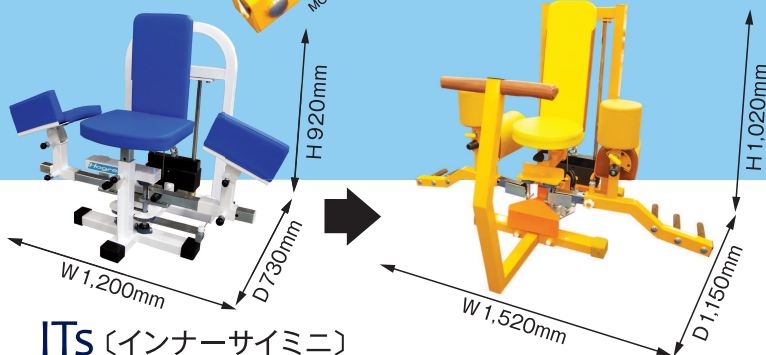

ここが  
新機能!

インナーサイミニ2 新機能の  
詳細説明&資料は…  
スポルテック2015  
ホグレルブースにて。

平型パッドへ

D型パッドが  
回転!?

円形パッドへ

ここが  
新機能!

ここも  
新機能!

ここも  
新機能!

ここが  
新機能!

ここも  
新機能!

ここも?

ITs〔インナーサイミニ〕

シンプルな脚の開閉運動ですが  
大腿部やつりやすい内腿などの疲労軽減に効果を発揮する  
ホグレルの下肢代表的マシン「インナーサイミニ(ITs)」が  
多彩な機能を兼ね備えてさらに進化。

バランス・動作改善! **ホグレル**

**Hogrel**®

全国ホグレル導入施設様からの  
フィードバックをもとに  
インナーサイミニがさらに進化。  
多彩な新機能が満載!