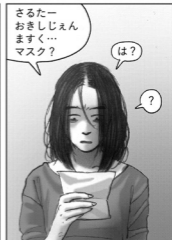

高  
浜  
寛

Kan Takahama  
[サッドガール]

# SAD GIRL

高浜寛 SAD GIRL

LEED Publishing Co., Ltd. Kan Takahama [サッドガール]

外気も暖かくなってきた4月7日の深夜、主婦・村上詩織は、睡眠薬の過剰摂取による意識不明で、東京都内の救急病院へ搬送され、胃洗浄の処置を受けた。

明けて8日の午前11時38分、自宅で目を覚ました詩織は家族の目を盗んで失踪。そのまま二度と戻ることはなかった。

# SAD GIRL

サッドガール

フー...

あー  
酔っ払ってる  
みたいな感じ  
あはは  
楽しく  
なってきた

詩織…  
昔はあんたの方が  
何でもよく出来た

正直妬まし  
かったわ

でも今は  
妬む材料も無い  
いい気持ち

Aは昔から  
クソ意地が悪くて  
サイテーだった