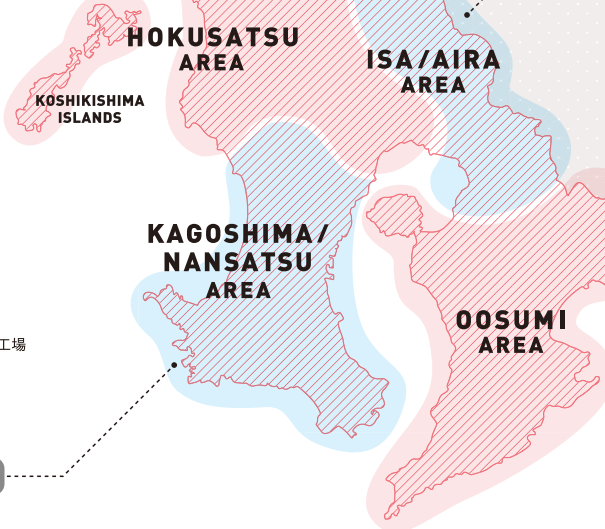

2016 鹿児島焼酎フェス in TOKYO

鹿児島県が誇る70を超える蔵元の美酒が愉しめる大試飲会

2016年2月17日(水) 18:30 ~ 21:30

鹿児島焼酎エリアマップ

KAGOSHIMA SHOCHU AREA MAP

北薩エリア

- 園乃露
 - 植園酒造合資会社
- 紫尾の露
 - 軸屋酒造株式会社
- 蔵の神
 - 山元酒造株式会社
- 鉄幹
 - オガタマ酒造株式会社
- 田苑
 - 田苑酒造株式会社
- 五郎
 - 吉永酒造株式会社
- 薩摩七塔
 - 福岡酒造株式会社
- 大和桜
 - 大和桜酒造株式会社
- 薩摩一
 - 若松酒造株式会社
- 海童
 - 濃田酒造株式会社
- 鶴見
 - 大石酒造株式会社
- 千鶴
 - 神酒造株式会社
- さつま木挽
 - 雲海酒造(株) 出水蔵
- さつま島美人
 - 長島研醸有限公司
- さつま美人
 - 福徳長酒類(株) 薩摩工場
- さつま諸白
 - 鹿児島酒造株式会社

伊佐・始良エリア

- 黒伊佐錦
 - 大口酒造株式会社
- 伊佐大泉
 - 大山酒造合名会社
- 伊佐美
 - 合資会社甲斐商店
- 白金乃露
 - 白金酒造株式会社
- 龍門滝
 - さつま司酒造株式会社
- てんからもん
 - 錦灘酒造株式会社
- さつま国分
 - 国分酒造株式会社
- アサヒ
 - 日當山醸造株式会社
- 玉露黒
 - 有限会社中村酒造場
- 萬膳
 - 有限会社万膳酒造

大隅半島エリア

種子島・屋久島エリア

- しま甘露
 - 高崎酒造株式会社
- 貯蔵熟成久耀
 - 種子島酒造株式会社
- 三岳
 - 三岳酒造株式会社
- 太古屋久の島
 - 本坊酒造(株) 屋久島伝承蔵

奄美エリア

- 朝日
 - 朝日酒造株式会社
- 喜界島
 - 喜界島酒造株式会社
- 浜千鳥乃詩
 - 奄美大島酒造株式会社
- 里の曙
 - 町田酒造株式会社
- 奄美
 - 奄美酒類株式会社
- 島のナポレオン
 - 株式会社奄美大島にしかわ酒造
- 稲乃露
 - 沖永良部酒造株式会社
- 昇龍
 - 原田酒造株式会社
- 島有泉
 - 有村酒造株式会社
- せえごれ
 - 株式会社西平本家