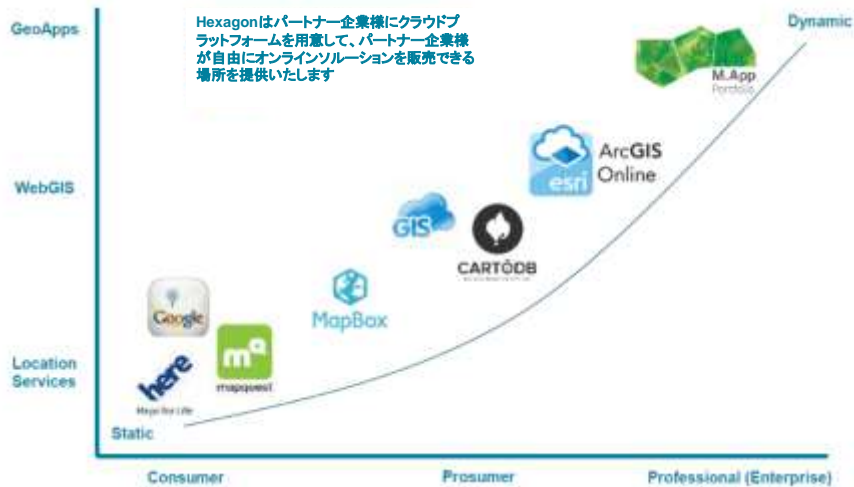

## Hexagon Smart M.App

## Hexagon Smart M.App

コンテンツ

ワークフロー

解析

プレゼンテーション

ターゲット  
ライトウエイト  
ダイナミック

## M.App Portfolio: パワフルで新しいエコシステム

Hexagon Smart M.Appsをホストするプラットフォームと地理空間クラウドアプリケーションを開発するコア地理空間Webサービス