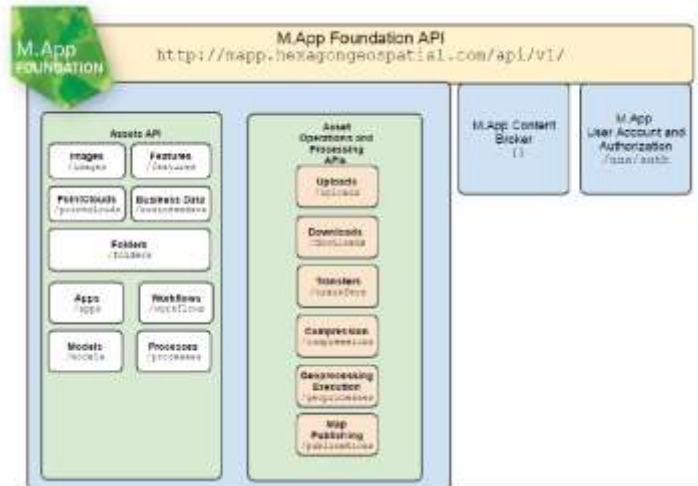

## M.App Portfolioの紹介

ホスティングプラットフォーム  
クラウドベース地理空間技術

アプリデザイン・開発

登録、販売

## M.App Foundation

Hexagon Smart M.Appsをホストする  
プラットフォームと地理空間クラウドア  
プリケーションを開発するコア地理空  
間Webサービス

## M.App Foundation API 詳細

IMAGINE、APOLLO、GeoMedia等の機能APIが用意されています。

## M.App Studio

Hexagon Smart M.Appsをデザインと開発を行うインタラクティブなウェブフレームワーク