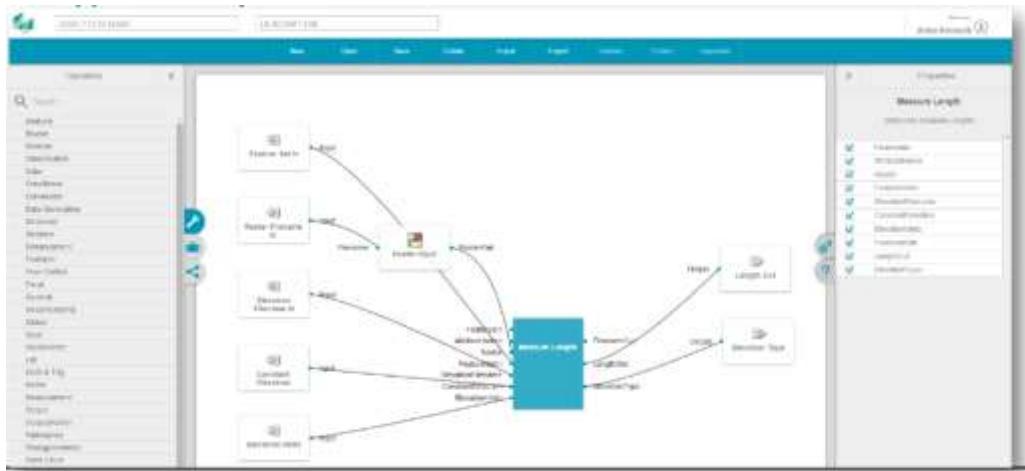

## M.App Foundation API 詳細

IMAGINE、APOLLO、GeoMedia等の機能APIが用意されています。

## M.App Studio

Hexagon Smart M.Appsをデザインと開発を行うインタラクティブなウェブフレームワーク

## M.App Studio - スペーシャルモデル 編集