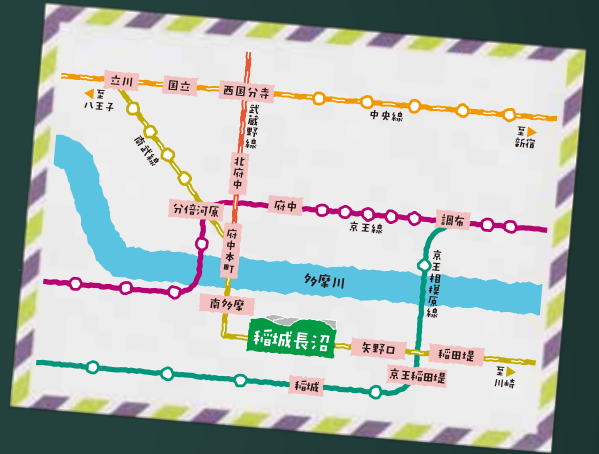

稲城の魅力が  
たくさん!

大人も子どもも  
みんなで楽しもう!

2016

# いなぎび 2016 みんなの遊ばし

みんなの

4.23 土 10:30 ↓ 18:00  
24 日 10:00 ↓ 17:00

【会場】JR南武線 稲城長沼駅高架下

くらす  
クラス

子どももおともも、  
まざってあそび、まなび、表現する

みんなのための、みんなで作るクラス

くらすクラス で検索!